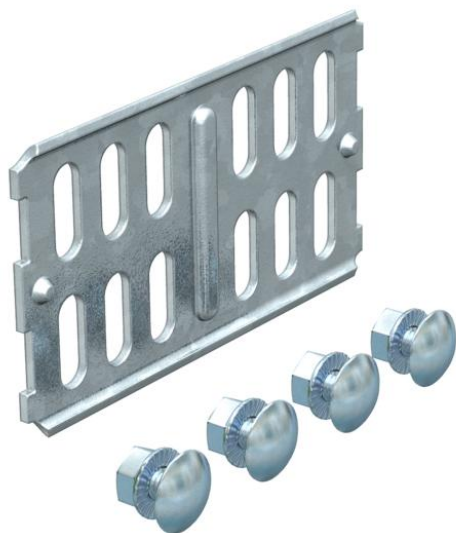

Tehnicki list

Brza spojnica FT

Broj artikla: 6067603

OBO
BETTERMANN

Za prave spojeve nosača kablova, fazonskih komada i pregrada (FT) bočne visine 60 mm.
Zajedno sa odgovarajućim materijalom za pričvršćivanje.

St čelik

FT toplo pocinkovano potapanjem

Matični podaci

Broj artikla	6067603
Tip	RLVK 60 FT
Oznaka 1	Prava spojnica
Oznaka 2	za nosače kablova
Proizvođač	OBO
Dimenzija	60x100
Materijal	Čelik
Površina	vruće pocinkano utapanjem
Standard za površinu	DIN EN ISO 1461
Najmanja prodajna jedinica	10
Jedinica količine	Komad
Težina	10,3 kg
Jedinica težine	kg/100 pari

Tehnicki list

Brza spojnica FT

Broj artikla: 6067603

Dimenzije

Dimenzije	200 x 56
Dužina	100 mm
Širina	3,5 mm
Visina	56 mm
Visina	2 in
Debljina lima	2 mm

Tehnički podaci

Varijanta	Prava spojnica
Održavanje funkcionalnosti	ne
Odgovara za mrežasti nosač kablova	ne
Podobno za lestvičasti nosač kablova	ne
Odgovara za nosač kablova	da
Odgovara za visinu sistema nosača kablova	60 mm
Spojnica zgloba horizontalna	ne
Spojnica zgloba vertikalna	ne
Nerđajući čelik, nagrižen	ne
Način povezivanja	Navojna spojnica