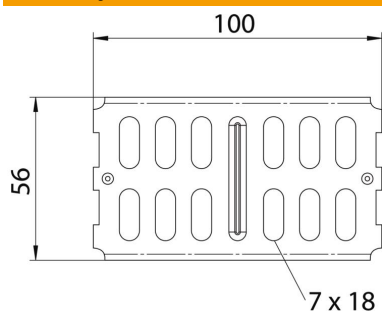

Tehnicki list

Brza spojnica FT

Broj artikla: 6067603

OBO
BETTERMANN

Za prave spojeve nosača kablova, fazonskih komada i pregrada (FT) bočne visine 60 mm.
Zajedno sa odgovarajućim materijalom za pričvršćivanje.

St čelik

FT toplo pocinkovano potapanjem

Matični podaci

Broj artikla	6067603
Tip	RLVK 60 FT
Oznaka 1	Prava spojnica
Oznaka 2	za nosače kablova
Proizvođač	OBO
Dimenzija	60x100
Materijal	Čelik
Površina	vruće pocinkano utapanjem
Standard za površinu	DIN EN ISO 1461
Najmanja prodajna jedinica	10
Jedinica količine	Komad
Težina	10,3 kg
Jedinica težine	kg/100 pari

Tehnicki list

Brza spojnica FT

Broj artikla: 6067603

Dimenzije

Dimenzije	200 x 56
Dužina	100 mm
Širina	3,5 mm
Visina	56 mm
Visina	2 in
Debljina lima	2 mm

Tehnički podaci

Varijanta	Prava spojnica
Održavanje funkcionalnosti	ne
Odgovara za mrežasti nosač kablova	ne
Podobno za lestvičasti nosač kablova	ne
Odgovara za nosač kablova	da
Odgovara za visinu sistema nosača kablova	60 mm
Spojnica zgloba horizontalna	ne
Spojnica zgloba vertikalna	ne
Nerđajući čelik, nagrižen	ne
Način povezivanja	Navojna spojnica