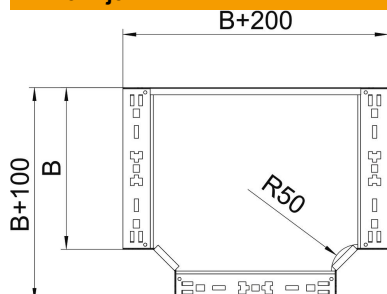

### Matični podaci

Broj artikla	6041320
Oznaka 1	T račva
Oznaka 2	sa Magic spojnicom
Proizvođač	OBO
Dimenzija	60x100
Materijal	Čelik
Površina	hladno pocinkovano
Standard za površinu	DIN EN 10346
Najmanja prodajna jedinica	1
Jedinica količine	Komad
Težina	83,6 kg
Jedinica težine	kg/100 pari

## Dimenzije

Širina	100 mm
Širina	4 in
Visina	60 mm
Debljina lima	1,25 mm
Dimenzija B	100 mm