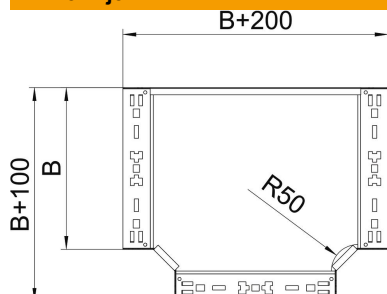

Tehnicki list

T-račva Magic 60 FS

Broj artikla: 6041324

T-račva sa sistemom za brzo spajanje. Za sve tipove nosača kablova sa bočnim stranicama visine 60 mm.

St čelik

FS pocinkovani lim

Matični podaci

Broj artikla	6041324
Oznaka 1	T račva
Oznaka 2	sa Magic spojnicom
Proizvođač	OBO
Dimenzija	60x200
Materijal	Čelik
Površina	hladno pocinkovano
Standard za površinu	DIN EN 10346
Najmanja prodajna jedinica	1
Jedinica količine	Komad
Težina	150,6 kg
Jedinica težine	kg/100 pari

Tehnicki list

T-račva Magic 60 FS

Broj artikla: 6041324

Dimenzije

Širina	200 mm
Širina	8 in
Visina	60 mm
Debljina lima	1,25 mm
Dimenzija B	200 mm

Tehnički podaci

Savijanje (ugao)	90°
Varijanta spojnice	integrisana spojnica
Održavanje funkcionalnosti	da
NATO otvor	ne
Promena pravca	horizontalno
Nerđajući čelik, nagrižen	ne
Izvedba-za velike raspone	ne
Vrsta spojnice sistema nosača kablova	zašraflijeno
Debljina stranice	1,25 mm