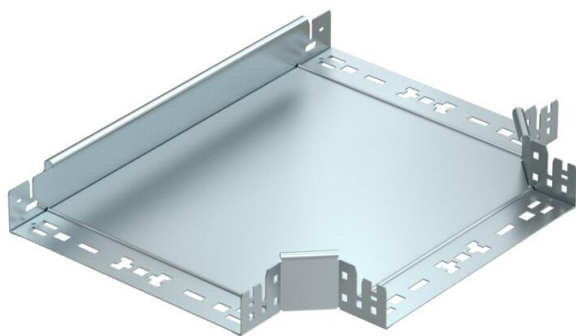

Tehnicki list

T-račva Magic 60 FS

Broj artikla: 6041326

T-račva sa sistemom za brzo spajanje. Za sve tipove nosača kablova sa bočnim stranicama visine 60 mm.

St čelik

FS pocinkovani lim

Matični podaci

Broj artikla	6041326
Oznaka 1	T račva
Oznaka 2	sa Magic spojnicom
Proizvođač	OBO
Dimenzija	60x300
Materijal	Čelik
Površina	hladno pocinkovano
Standard za površinu	DIN EN 10346
Najmanja prodajna jedinica	1
Jedinica količine	Komad
Težina	228,42 kg
Jedinica težine	kg/100 pari

Tehnicki list

T-račva Magic 60 FS

Broj artikla: 6041326

Dimenzije

Širina	300 mm
Širina	12 in
Visina	60 mm
Debljina lima	1,25 mm
Dimenzija B	300 mm

Tehnički podaci

Savijanje (ugao)	90°
Varijanta spojnice	integrisana spojnica
Održavanje funkcionalnosti	da
NATO otvor	ne
Promena pravca	horizontalno
Nerđajući čelik, nagrižen	ne
Izvedba-za velike raspone	ne
Vrsta spojnice sistema nosača kablova	zašrafljeno
Debljina stranice	1,25 mm