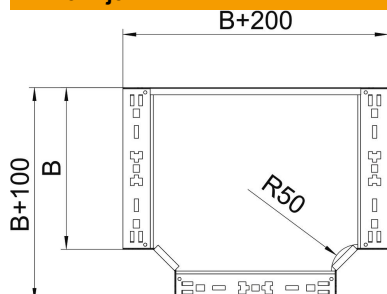

Tehnicki list

T-račva Magic 60 FS

Broj artikla: 6041326

T-račva sa sistemom za brzo spajanje. Za sve tipove nosača kablova sa bočnim stranicama visine 60 mm.

St čelik

FS pocinkovani lim

Matični podaci

Broj artikla	6041326
Oznaka 1	T račva
Oznaka 2	sa Magic spojnicom
Proizvođač	OBO
Dimenzija	60x300
Materijal	Čelik
Površina	hladno pocinkovano
Standard za površinu	DIN EN 10346
Najmanja prodajna jedinica	1
Jedinica količine	Komad
Težina	228,42 kg
Jedinica težine	kg/100 pari

Tehnicki list

T-račva Magic 60 FS

Broj artikla: 6041326

Dimenzije

Širina	300 mm
Širina	12 in
Visina	60 mm
Debljina lima	1,25 mm
Dimenzija B	300 mm

Tehnički podaci

Savijanje (ugao)	90°
Varijanta spojnice	integrisana spojnica
Održavanje funkcionalnosti	da
NATO otvor	ne
Promena pravca	horizontalno
Nerđajući čelik, nagrižen	ne
Izvedba-za velike raspone	ne
Vrsta spojnice sistema nosača kablova	zašrafljeno
Debljina stranice	1,25 mm