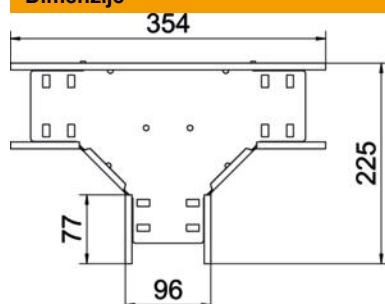

Tehnicki list

T-komad 60 FT

Broj artikla: 6038130

Montaža bez šrafova sa duplim stezaljkama ili navojnim spojem sa torban zavrtanjima FRS i kombinovanim navrtkama M6. Primenjiv u unutrašnjoj i spoljnoj oblasti. Materijal za pričvršćivanje se mora naručiti posebno.

St čelik

FT toplo pocinkovano potapanjem

Matični podaci

Broj artikla	6038130
Tip	RT 610 FT
Oznaka 1	T- račva
Oznaka 2	za PNK , horizontalna
Proizvođač	OBO
Dimenzija	60x100
Materijal	Čelik
Površina	vruće pocinkano utapanjem
Standard za površinu	DIN EN ISO 1461
Najmanja prodajna jedinica	1
Jedinica količine	Komad
Težina	81,8 kg
Jedinica težine	kg/100 pari

Tehnicki list

T-komad 60 FT

Broj artikla: 6038130

Dimenzije

Širina	100 mm
Visina	60 mm
Debljina lima	0,8 mm
Dimenzija B	100 mm

Tehnički podaci

Varijanta spojnice	integrisana spojnica
Održavanje funkcionalnosti	da
NATO otvor	ne
Nerđajući čelik, nagrižen	ne
Temperaturna oblast primene maks.	120 °C
Temperaturna oblast primene min.	-20 °C
Izvedba-za velike raspone	ne
Vrsta spojnice sistema nosača kablova	pričvršćeno navojem/stegnuto
Preporučeni broj vijaka	15 St.
Debljina stranice	1,25 mm