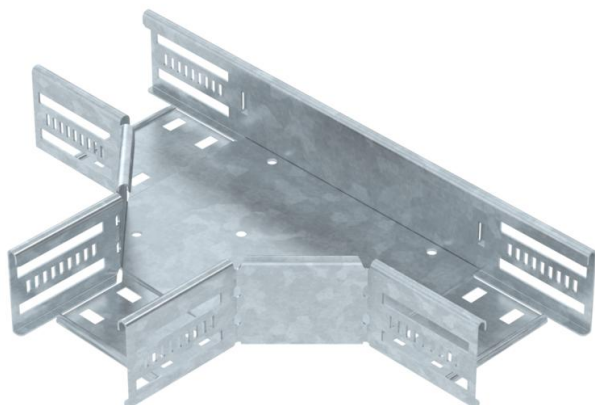

Tehnicki list

T-komad 60 FT

Broj artikla: 6038130

Montaža bez šrafova sa duplim stezaljkama ili navojnim spojem sa torban zavrtanjima FRS i kombinovanim navrtkama M6. Primenjiv u unutrašnjoj i spoljnoj oblasti. Materijal za pričvršćivanje se mora naručiti posebno.

St čelik

FT toplo pocinkovano potapanjem

Matični podaci

Broj artikla	6038130
Tip	RT 610 FT
Oznaka 1	T- račva
Oznaka 2	za PNK , horizontalna
Proizvođač	OBO
Dimenzija	60x100
Materijal	Čelik
Površina	vruće pocinkano utapanjem
Standard za površinu	DIN EN ISO 1461
Najmanja prodajna jedinica	1
Jedinica količine	Komad
Težina	81,8 kg
Jedinica težine	kg/100 pari

Tehnicki list

T-komad 60 FT

Broj artikla: 6038130

Dimenzije

Širina	100 mm
Visina	60 mm
Debljina lima	0,8 mm
Dimenzija B	100 mm

Tehnički podaci

Varijanta spojnice	integrisana spojnica
Održavanje funkcionalnosti	da
NATO otvor	ne
Nerđajući čelik, nagrižen	ne
Temperaturna oblast primene maks.	120 °C
Temperaturna oblast primene min.	-20 °C
Izvedba-za velike raspone	ne
Vrsta spojnice sistema nosača kablova	pričvršćeno navojem/stegnuto
Preporučeni broj vijaka	15 St.
Debljina stranice	1,25 mm