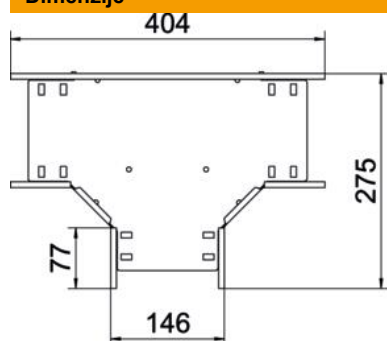

Tehnicki list

T-komad 60 FT

Broj artikla: 6038132

Montaža bez šrafova sa duplim stezaljkama ili navojnim spojem sa torban zavrtanjima FRS i kombinovanim navrtkama M6. Primenjiv u unutrašnjoj i spoljnoj oblasti. Materijal za pričvršćivanje se mora naručiti posebno.

St čelik

FT toplo pocinkovano potapanjem

Matični podaci

Broj artikla	6038132
Tip	RT 615 FT
Oznaka 1	T- račva
Oznaka 2	za PNK , horizontalna
Proizvođač	OBO
Dimenzija	60x150
Materijal	Čelik
Površina	vruće pocinkano utapanjem
Standard za površinu	DIN EN ISO 1461
Najmanja prodajna jedinica	1
Jedinica količine	Komad
Težina	104,4 kg
Jedinica težine	kg/100 pari

Tehnicki list

T-komad 60 FT

Broj artikla: 6038132

Dimenzije

Širina	150 mm
Visina	60 mm
Debljina lima	0,8 mm
Dimenzija B	150 mm

Tehnički podaci

Varijanta spojnice	integrisana spojnica
Održavanje funkcionalnosti	da
NATO otvor	ne
Nerđajući čelik, nagrižen	ne
Temperaturna oblast primene maks.	120 °C
Temperaturna oblast primene min.	-20 °C
Izvedba-za velike raspone	ne
Vrsta spojnice sistema nosača kablova	pričvršćeno navojem/stegnuto
Preporučeni broj vijaka	15 St.
Debljina stranice	1,25 mm