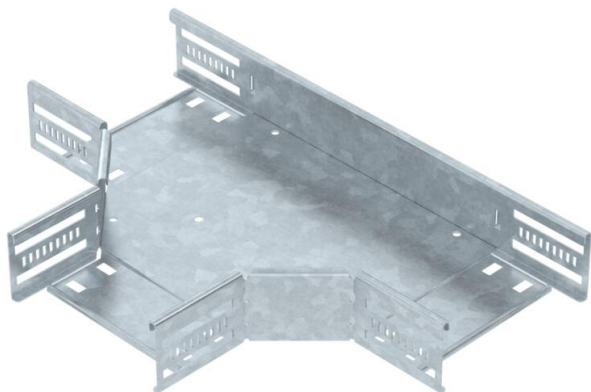

Tehnicki list

T-komad 60 FT

Broj artikla: 6038132

Montaža bez šrafova sa duplim stezaljkama ili navojnim spojem sa torban zavrtanjima FRS i kombinovanim navrtkama M6. Primenjiv u unutrašnjoj i spoljnoj oblasti. Materijal za pričvršćivanje se mora naručiti posebno.

St čelik

FT toplo pocinkovano potapanjem

Matični podaci

Broj artikla	6038132
Tip	RT 615 FT
Oznaka 1	T- račva
Oznaka 2	za PNK , horizontalna
Proizvođač	OBO
Dimenzija	60x150
Materijal	Čelik
Površina	vruće pocinkano utapanjem
Standard za površinu	DIN EN ISO 1461
Najmanja prodajna jedinica	1
Jedinica količine	Komad
Težina	104,4 kg
Jedinica težine	kg/100 pari

Tehnicki list

T-komad 60 FT

Broj artikla: 6038132

Dimenzije

Širina	150 mm
Visina	60 mm
Debljina lima	0,8 mm
Dimenzija B	150 mm

Tehnički podaci

Varijanta spojnice	integrisana spojnica
Održavanje funkcionalnosti	da
NATO otvor	ne
Nerđajući čelik, nagrižen	ne
Temperaturna oblast primene maks.	120 °C
Temperaturna oblast primene min.	-20 °C
Izvedba-za velike raspone	ne
Vrsta spojnice sistema nosača kablova	pričvršćeno navojem/stegnuto
Preporučeni broj vijaka	15 St.
Debljina stranice	1,25 mm