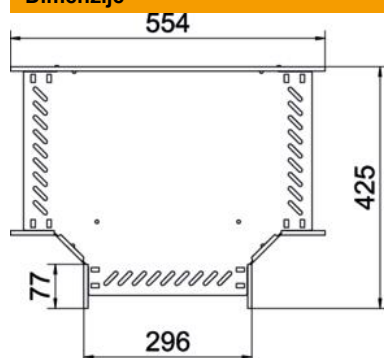

Tehnicki list

T-komad 60 FT

Broj artikla: 6038136

Montaža bez šrafova sa duplim stezaljkama ili navojnim spojem sa torban zavrtanjima FRS i kombinovanim navrtkama M6. Primenjiv u unutrašnjoj i spoljnoj oblasti. Materijal za pričvršćivanje se mora naručiti posebno.

St čelik

FT toplo pocinkovano potapanjem

Matični podaci

Broj artikla	6038136
Tip	RT 630 FT
Oznaka 1	T- račva
Oznaka 2	za PNK , horizontalna
Proizvođač	OBO
Dimenzija	60x300
Materijal	Čelik
Površina	vruće pocinkano utapanjem
Standard za površinu	DIN EN ISO 1461
Najmanja prodajna jedinica	1
Jedinica količine	Komad
Težina	222,3 kg
Jedinica težine	kg/100 pari

Tehnicki list

T-komad 60 FT

Broj artikla: 6038136

Dimenzije

Širina	300 mm
Visina	60 mm
Debljina lima	1 mm
Dimenzija B	300 mm

Tehnički podaci

Varijanta spojnice	integrisana spojnica
Održavanje funkcionalnosti	da
NATO otvor	ne
Nerđajući čelik, nagrižen	ne
Temperaturna oblast primene maks.	120 °C
Temperaturna oblast primene min.	-20 °C
Izvedba-za velike raspone	ne
Vrsta spojnice sistema nosača kablova	pričvršćeno navojem/stegnuto
Preporučeni broj vijaka	21 St.
Debljina stranice	1,25 mm