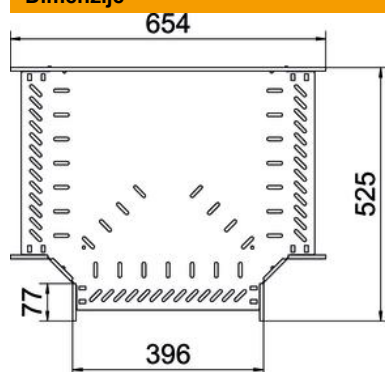

# Tehnicki list

T-komad 60 FT

Broj artikla: 6038138

Montaža bez šrafova sa duplim stezaljkama ili navojnim spojem sa torban zavrt-njima FRS i kombinovanim navrtkama M6. Primenjiv u unutrašnjoj i spoljnoj ob-lasti. Materijal za pričvršćivanje se mora naručiti posebno.

## Matični podaci

Broj artikla	6038138
Tip	RT 640 FT
Oznaka 1	T- račva
Oznaka 2	za PNK , horizontalna
Proizvođač	OBO
Dimenzija	60x400
Materijal	Čelik
Površina	vruće pocinkano utapanjem
Standard za površinu	DIN EN ISO 1461
Najmanja prodajna jedinica	1
Jedinica količine	Komad
Težina	309,3 kg
Jedinica težine	kg/100 pari

## Dimenzije

Širina	400 mm
Visina	60 mm
Debljina lima	1 mm
Dimenzija B	400 mm

## Tehnički podaci

Varijanta spojnice	integrisana spojnica
Održavanje funkcionalnosti	da
NATO otvor	ne
Nerđajući čelik, nagrižen	ne
Temperaturna oblast primene maks.	120 °C
Temperaturna oblast primene min.	-20 °C
Izvedba-za velike raspone	ne
Vrsta spojnice sistema nosača kablova	pričvršćeno navojem/stegnuto
Preporučeni broj vijaka	21 St.
Debljina stranice	1,25 mm