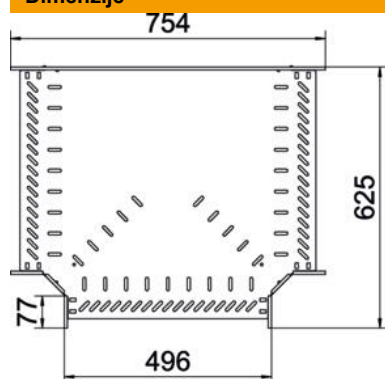

Tehnicki list

T-komad 60 FT

Broj artikla: 6038140

Montaža bez šrafova sa duplim stezaljkama ili navojnim spojem sa torban zavrtanjima FRS i kombinovanim navrtkama M6. Primenjiv u unutrašnjoj i spoljnoj oblasti. Materijal za pričvršćivanje se mora naručiti posebno.

St čelik

FT toplo pocinkovano potapanjem

Matični podaci

Broj artikla	6038140
Tip	RT 650 FT
Oznaka 1	T- račva
Oznaka 2	za PNK , horizontalna
Proizvođač	OBO
Dimenzija	60x500
Materijal	Čelik
Površina	vruće pocinkano utapanjem
Standard za površinu	DIN EN ISO 1461
Najmanja prodajna jedinica	1
Jedinica količine	Komad
Težina	416,9 kg
Jedinica težine	kg/100 pari

Tehnicki list

T-komad 60 FT

Broj artikla: 6038140

Dimenzije

Širina	500 mm
Visina	60 mm
Debljina lima	1 mm
Dimenzija B	500 mm

Tehnički podaci

Varijanta spojnice	integrisana spojnica
Održavanje funkcionalnosti	ne
NATO otvor	ne
Nerđajući čelik, nagrižen	ne
Temperaturna oblast primene maks.	120 °C
Temperaturna oblast primene min.	-20 °C
Izvedba-za velike raspone	ne
Vrsta spojnice sistema nosača kablova	pričvršćeno navojem/stegnuto
Preporučeni broj vijaka	24 St.
Debljina stranice	1,25 mm