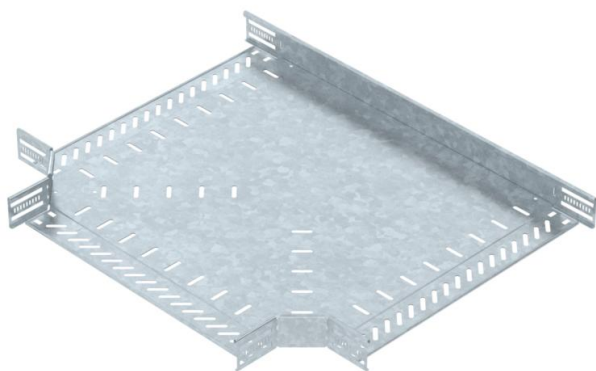

Tehnicki list

T-komad 60 FT

Broj artikla: 6038140

Montaža bez šrafova sa duplim stezaljkama ili navojnim spojem sa torban zavrtanjima FRS i kombinovanim navrtkama M6. Primenjiv u unutrašnjoj i spoljnoj oblasti. Materijal za pričvršćivanje se mora naručiti posebno.

St čelik

FT toplo pocinkovano potapanjem

Matični podaci

Broj artikla	6038140
Tip	RT 650 FT
Oznaka 1	T- račva
Oznaka 2	za PNK , horizontalna
Proizvođač	OBO
Dimenzija	60x500
Materijal	Čelik
Površina	vruće pocinkano utapanjem
Standard za površinu	DIN EN ISO 1461
Najmanja prodajna jedinica	1
Jedinica količine	Komad
Težina	416,9 kg
Jedinica težine	kg/100 pari

Tehnicki list

T-komad 60 FT

Broj artikla: 6038140

Dimenzije

Širina	500 mm
Visina	60 mm
Debljina lima	1 mm
Dimenzija B	500 mm

Tehnički podaci

Varijanta spojnice	integrisana spojnica
Održavanje funkcionalnosti	ne
NATO otvor	ne
Nerđajući čelik, nagrižen	ne
Temperaturna oblast primene maks.	120 °C
Temperaturna oblast primene min.	-20 °C
Izvedba-za velike raspone	ne
Vrsta spojnice sistema nosača kablova	pričvršćeno navojem/stegnuto
Preporučeni broj vijaka	24 St.
Debljina stranice	1,25 mm