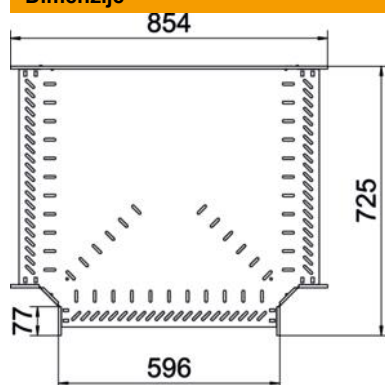

Tehnicki list

T-komad 60 FT

Broj artikla: 6038142

Montaža bez šrafova sa duplim stezaljkama ili navojnim spojem sa torban zavrtanjima FRS i kombinovanim navrtkama M6. Primenjiv u unutrašnjoj i spoljnoj oblasti. Materijal za pričvršćivanje se mora naručiti posebno.

St čelik

FT toplo pocinkovano potapanjem

Matični podaci

Broj artikla	6038142
Tip	RT 660 FT
Oznaka 1	T- račva
Oznaka 2	za PNK , horizontalna
Proizvođač	OBO
Dimenzija	60x600
Materijal	Čelik
Površina	vruće pocinkano utapanjem
Standard za površinu	DIN EN ISO 1461
Najmanja prodajna jedinica	1
Jedinica količine	Komad
Težina	541,4 kg
Jedinica težine	kg/100 pari

Tehnicki list

T-komad 60 FT

Broj artikla: 6038142

Dimenzije

Širina	600 mm
Visina	60 mm
Debljina lima	1 mm
Dimenzija B	600 mm

Tehnički podaci

Varijanta spojnice	integrisana spojnica
Održavanje funkcionalnosti	ne
NATO otvor	ne
Nerđajući čelik, nagrižen	ne
Temperaturna oblast primene maks.	120 °C
Temperaturna oblast primene min.	-20 °C
Izvedba-za velike raspone	ne
Vrsta spojnice sistema nosača kablova	pričvršćeno navojem/stegnuto
Preporučeni broj vijaka	24 St.
Debljina stranice	1,25 mm