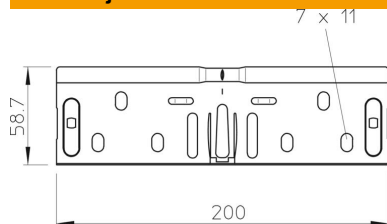

Tehnicki list

Brza spojnica FS

Broj artikla: 6068146

Set brzih spojnica za prave spojeve nosača kablova i fazonskih komada bočne visine 60 mm, bez upotrebe vijaka.
Povezivanje uzemljenja je celom dužinom obezbeđeno bez navojnih spojeva.

St	čelik
FS	pocinkovani lim

Matični podaci

Broj artikla	6068146
Tip	RV 605 FS
Oznaka 1	Brza spojnica
Oznaka 2	za nosače kablova
Proizvođač	OBO
Dimenzija	60x50
Materijal	Čelik
Površina	hladno pocinkovano
Standard za površinu	DIN EN 10346
Najmanja prodajna jedinica	10
Jedinica količine	Komad
Težina	18,1 kg
Jedinica težine	kg/100 pari

Dimenzije

Dimenzije	200 x 58,7
Dužina	200 mm
Širina	50 mm
Širina	2 in
Visina	60 mm
Visina	2 in
Debljina lima	0,75 mm

Tehnicki list

Brza spojnica FS

Broj artikla: 6068146

Tehnički podaci

Varijanta	Prava spojnica
Održavanje funkcionalnosti	ne
Odgovara za mrežasti nosač kablova	ne
Podobno za lestvičasti nosač kablova	ne
Odgovara za nosač kablova	da
Odgovara za visinu sistema nosača kablova	60 mm
Spojnica zgloba horizontalna	ne
Spojnica zgloba vertikalna	ne
Nerđajući čelik, nagrižen	ne
Način povezivanja	bezvijčana spojnica