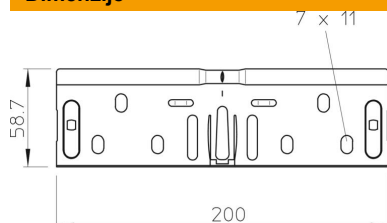

Tehnicki list

Brza spojnica FS

Broj artikla: 6068150

Set brzih spojnica za prave spojeve nosača kablova i fazonskih komada bočne visine 60 mm, bez upotrebe vijaka.
Povezivanje uzemljenja je celom dužinom obezbeđeno bez navojnih spojeva.

St	čelik
FS	pocinkovani lim

Matični podaci

Broj artikla	6068150
Tip	RV 607 FS
Oznaka 1	Brza spojnica
Oznaka 2	za nosače kablova
Proizvođač	OBO
Dimenzija	60x75
Materijal	Čelik
Površina	hladno pocinkovano
Standard za površinu	DIN EN 10346
Najmanja prodajna jedinica	10
Jedinica količine	Komad
Težina	18,8 kg
Jedinica težine	kg/100 pari

Dimenzije

Dimenzije	200 x 58,7
Dužina	200 mm
Širina	75 mm
Širina	3 in
Visina	60 mm
Visina	2 in
Debljina lima	0,75 mm

Tehnicki list

Brza spojnica FS

Broj artikla: 6068150

Tehnički podaci

Varijanta	Prava spojnica
Održavanje funkcionalnosti	ne
Odgovara za mrežasti nosač kablova	ne
Podobno za lestvičasti nosač kablova	ne
Odgovara za nosač kablova	da
Odgovara za visinu sistema nosača kablova	60 mm
Spojnica zgloba horizontalna	ne
Spojnica zgloba vertikalna	ne
Nerđajući čelik, nagrižen	ne
Način povezivanja	bezvijčana spojnica