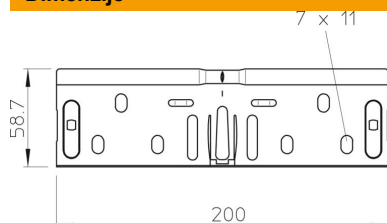

Tehnicki list

Brza spojnica FS

Broj artikla: 6068154

Set brzih spojnica za prave spojeve nosača kablova i fazonskih komada bočne visine 60 mm, bez upotrebe vijaka.
Povezivanje uzemljenja je celom dužinom obezbeđeno bez navojnih spojeva.

St	čelik
FS	pocinkovani lim

Matični podaci

Broj artikla	6068154
Oznaka 1	Brza spojnica
Oznaka 2	za nosače kablova
Proizvođač	OBO
Dimenzija	60x100
Materijal	Čelik
Površina	hladno pocinkovano
Standard za površinu	DIN EN 10346
Najmanja prodajna jedinica	10
Jedinica količine	Komad
Težina	19,4 kg
Jedinica težine	kg/100 pari

Dimenzije

Dimenzije	200 x 58,7
Dužina	200 mm
Širina	100 mm
Širina	4 in
Visina	60 mm
Visina	2 in
Debljina lima	0,75 mm

Tehnicki list

Brza spojnica FS

Broj artikla: 6068154

Tehnički podaci

Varijanta	Prava spojnica
Održavanje funkcionalnosti	da
Odgovara za mrežasti nosač kablova	ne
Podobno za lestvičasti nosač kablova	ne
Odgovara za nosač kablova	da
Odgovara za visinu sistema nosača kablova	60 mm
Spojnica zgloba horizontalna	ne
Spojnica zgloba vertikalna	ne
Nerđajući čelik, nagrižen	ne
Način povezivanja	bezvijčana spojnica