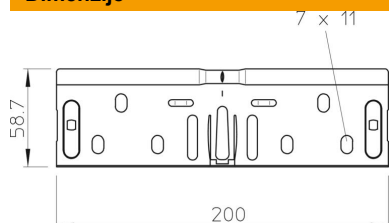

Tehnicki list

Brza spojnica FS

Broj artikla: 6068162

Set brzih spojnica za prave spojeve nosača kablova i fazonskih komada bočne visine 60 mm, bez upotrebe vijaka.
Povezivanje uzemljenja je celom dužinom obezbeđeno bez navojnih spojeva.

St	čelik
FS	pocinkovani lim

Matični podaci

Broj artikla	6068162
Tip	RV 615 FS
Oznaka 1	Brza spojnica
Oznaka 2	za nosače kablova
Proizvođač	OBO
Dimenzija	60x150
Materijal	Čelik
Površina	hladno pocinkovano
Standard za površinu	DIN EN 10346
Najmanja prodajna jedinica	10
Jedinica količine	Komad
Težina	20,7 kg
Jedinica težine	kg/100 pari

Dimenzije

Dimenzije	200 x 58,7
Dužina	200 mm
Širina	150 mm
Širina	6 in
Visina	60 mm
Visina	2 in
Debljina lima	0,75 mm

Tehnicki list

Brza spojnica FS

Broj artikla: 6068162

Tehnički podaci

Varijanta	Prava spojnica
Održavanje funkcionalnosti	da
Odgovara za mrežasti nosač kablova	ne
Podobno za lestvičasti nosač kablova	ne
Odgovara za nosač kablova	da
Odgovara za visinu sistema nosača kablova	60 mm
Spojnica zgloba horizontalna	ne
Spojnica zgloba vertikalna	ne
Nerđajući čelik, nagrižen	ne
Način povezivanja	bezvijčana spojnica