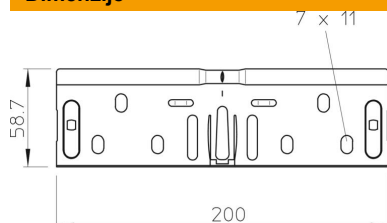

Tehnicki list

Brza spojnica FS

Broj artikla: 6068170

Set brzih spojnica za prave spojeve nosača kablova i fazonskih komada bočne visine 60 mm, bez upotrebe vijaka.
Povezivanje uzemljenja je celom dužinom obezbeđeno bez navojnih spojeva.

St	čelik
FS	pocinkovani lim

Matični podaci

Broj artikla	6068170
Oznaka 1	Brza spojnica
Oznaka 2	za nosače kablova
Proizvođač	OBO
Dimenzija	60x200
Materijal	Čelik
Površina	hladno pocinkovano
Standard za površinu	DIN EN 10346
Najmanja prodajna jedinica	10
Jedinica količine	Komad
Težina	20,9 kg
Jedinica težine	kg/100 pari

Dimenzije

Dimenzije	200 x 58,7
Dužina	200 mm
Širina	200 mm
Širina	8 in
Visina	60 mm
Visina	2 in
Debljina lima	0,75 mm

Tehnicki list

Brza spojnica FS

Broj artikla: 6068170

Tehnički podaci

Varijanta	Prava spojnica
Održavanje funkcionalnosti	da
Odgovara za mrežasti nosač kablova	ne
Podobno za lestvičasti nosač kablova	ne
Odgovara za nosač kablova	da
Odgovara za visinu sistema nosača kablova	60 mm
Spojnica zgloba horizontalna	ne
Spojnica zgloba vertikalna	ne
Nerđajući čelik, nagrižen	ne
Način povezivanja	bezvijčana spojnica