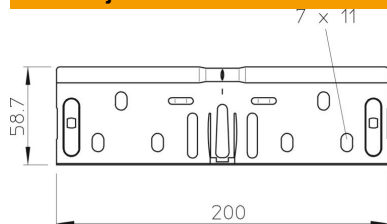

Tehnicki list

Brza spojnica FS

Broj artikla: 6068189

Set brzih spojnica za prave spojeve nosača kablova i fazonskih komada bočne visine 60 mm, bez upotrebe vijaka.
Povezivanje uzemljenja je celom dužinom obezbeđeno bez navojnih spojeva.

St	čelik
FS	pocinkovani lim

Matični podaci

Broj artikla	6068189
Tip	RV 630 FS
Oznaka 1	Brza spojnica
Oznaka 2	za nosače kablova
Proizvođač	OBO
Dimenzija	60x300
Materijal	Čelik
Površina	hladno pocinkovano
Standard za površinu	DIN EN 10346
Najmanja prodajna jedinica	10
Jedinica količine	Komad
Težina	24,5 kg
Jedinica težine	kg/100 pari

Dimenzije

Dimenzije	200 x 58,7
Dužina	200 mm
Širina	300 mm
Širina	12 in
Visina	60 mm
Visina	2 in
Debljina lima	0,75 mm

Tehnicki list

Brza spojnica FS

Broj artikla: 6068189

Tehnički podaci

Varijanta	Prava spojnica
Održavanje funkcionalnosti	da
Odgovara za mrežasti nosač kablova	ne
Podobno za lestvičasti nosač kablova	ne
Odgovara za nosač kablova	da
Odgovara za visinu sistema nosača kablova	60 mm
Spojnica zgloba horizontalna	ne
Spojnica zgloba vertikalna	ne
Nerđajući čelik, nagrižen	ne
Način povezivanja	bezvijčana spojnica