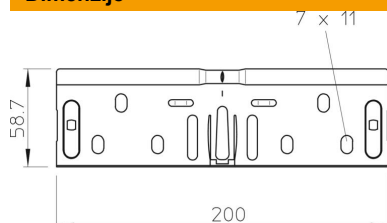

Tehnicki list

Brza spojnica FS

Broj artikla: 6068197

Set brzih spojnica za prave spojeve nosača kablova i fazonskih komada bočne visine 60 mm, bez upotrebe vijaka.
Povezivanje uzemljenja je celom dužinom obezbeđeno bez navojnih spojeva.

- St** čelik
- FS** pocinkovani lim

Matični podaci

Broj artikla	6068197
Tip	RV 640 FS
Oznaka 1	Brza spojnica
Oznaka 2	za nosače kablova
Proizvođač	OBO
Dimenzija	60x400
Materijal	Čelik
Površina	hladno pocinkovano
Standard za površinu	DIN EN 10346
Najmanja prodajna jedinica	10
Jedinica količine	Komad
Težina	32,2 kg
Jedinica težine	kg/100 pari

Dimenzije

Dimenzije	200 x 58,7
Dužina	200 mm
Širina	400 mm
Širina	16 in
Visina	60 mm
Visina	2 in
Debljina lima	0,75 mm

Tehnicki list

Brza spojnica FS

Broj artikla: 6068197

Tehnički podaci

Varijanta	Prava spojnica
Održavanje funkcionalnosti	da
Odgovara za mrežasti nosač kablova	ne
Podobno za lestvičasti nosač kablova	ne
Odgovara za nosač kablova	da
Odgovara za visinu sistema nosača kablova	60 mm
Spojnica zgloba horizontalna	ne
Spojnica zgloba vertikalna	ne
Nerđajući čelik, nagrižen	ne
Način povezivanja	bezvijčana spojnica