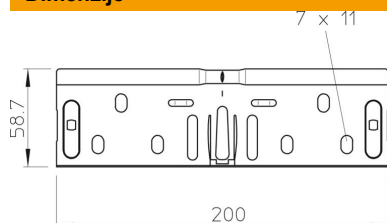

Tehnicki list

Brza spojnica FS

Broj artikla: 6068200

Set brzih spojnica za prave spojeve nosača kablova i fazonskih komada bočne visine 60 mm, bez upotrebe vijaka.
Povezivanje uzemljenja je celom dužinom obezbeđeno bez navojnih spojeva.

St	čelik
FS	pocinkovani lim

Matični podaci

Broj artikla	6068200
Tip	RV 650 FS
Oznaka 1	Brza spojnica
Oznaka 2	za nosače kablova
Proizvođač	OBO
Dimenzija	60x500
Materijal	Čelik
Površina	hladno pocinkovano
Standard za površinu	DIN EN 10346
Najmanja prodajna jedinica	10
Jedinica količine	Komad
Težina	36,2 kg
Jedinica težine	kg/100 pari

Dimenzije

Dimenzije	200 x 58,7
Dužina	200 mm
Širina	500 mm
Širina	20 in
Visina	60 mm
Visina	2 in
Debljina lima	0,75 mm

Tehnicki list

Brza spojnica FS

Broj artikla: 6068200

Tehnički podaci

Varijanta	Prava spojnica
Održavanje funkcionalnosti	ne
Odgovara za mrežasti nosač kablova	ne
Podobno za lestvičasti nosač kablova	ne
Odgovara za nosač kablova	da
Odgovara za visinu sistema nosača kablova	60 mm
Spojnica zgloba horizontalna	ne
Spojnica zgloba vertikalna	ne
Nerđajući čelik, nagrižen	ne
Način povezivanja	bezvijčana spojnica