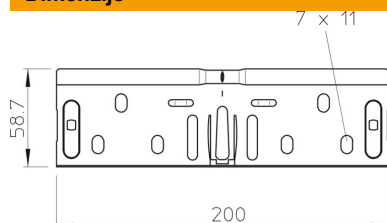

Tehnicki list

Brza spojnica FS

Broj artikla: 6068219

Set brzih spojnica za prave spojeve nosača kablova i fazonskih komada bočne visine 60 mm, bez upotrebe vijaka.
Povezivanje uzemljenja je celom dužinom obezbeđeno bez navojnih spojeva.

St čelik

FS pocinkovani lim

Matični podaci

Broj artikla	6068219
Tip	RV 660 FS
Oznaka 1	Brza spojnica
Oznaka 2	za nosače kablova
Proizvođač	OBO
Dimenzija	60x600
Materijal	Čelik
Površina	hladno pocinkovano
Standard za površinu	DIN EN 10346
Najmanja prodajna jedinica	10
Jedinica količine	Komad
Težina	39,2 kg
Jedinica težine	kg/100 pari

Dimenzije

Dimenzije	200 x 58,7
Dužina	200 mm
Širina	600 mm
Širina	24 in
Visina	60 mm
Visina	2 in
Debljina lima	0,75 mm

Tehnicki list

Brza spojnica FS

Broj artikla: 6068219

Tehnički podaci

Varijanta	Prava spojnica
Održavanje funkcionalnosti	ne
Odgovara za mrežasti nosač kablova	ne
Podobno za lestvičasti nosač kablova	ne
Odgovara za nosač kablova	da
Odgovara za visinu sistema nosača kablova	60 mm
Spojnica zgloba horizontalna	ne
Spojnica zgloba vertikalna	ne
Nerđajući čelik, nagrižen	ne
Način povezivanja	bezvijčana spojnica