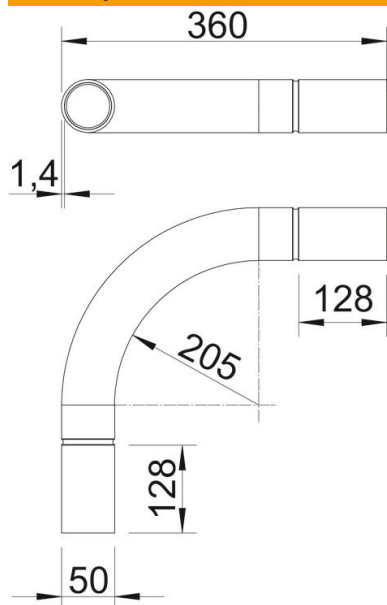

Tehnicki list

Aluminijumske krivine cevi, bez navoja

Broj artikla: 2046017

90°-krivina sa fazoniranim naglavkom, za elektroinstalacione cevi prema EN 61386-1. Sa ravnom unutrašnjom stranom.

Alu Aluminijum

Matični podaci

Broj artikla	2046017
Tip	SB50W ALU
Oznaka 1	Aluminijumska krivina
Oznaka 2	bez navoja
Proizvođač	OBO
Dimenzija	Ø50mm
Materijal	Aluminijum
Najmanja prodajna jedinica	5
Jedinica količine	Komad
Težina	35,4 kg
Jedinica težine	kg/100 pari

Tehnicki list

Aluminijumske krivine cevi, bez navoja

Broj artikla: 2046017

Dimenzije

Dimenzija A	128 mm
Dimenzija B	360 mm
Dimenzija D	50 mm
Dimenzija I	63 mm
Dimenzija M (mm)	M50
Dimenzija r	180 mm
Dimenzija t	1,4 mm

Tehnički podaci

Varijanta	Utično
Fleksibilno	ne
za nominalni prečnik cevi	50 mm
bez halogena	ne
S revizionim otvorom i poklopcem	ne
Sa naglavkom	da
Površina četkana	ne
Polirana površina	ne
Temperaturna oblast primene maks.	250 °C
Temperaturna oblast primene min.	-45 °C
Ugao krivine	90 °
Dvodjelno	ne