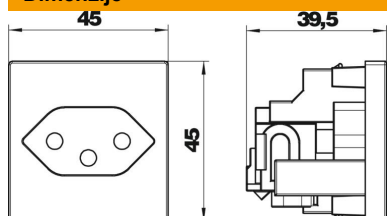

Tehnicki list

Utičnica 0°, Švajcarska, 1-struka

Broj artikla: 6117200

Utičnica 1-struka 0° prema švajcarskom standardu (SEV), sa utičnim klemama, 2-polna, 10A, 250V~, tip 13, sa priključnim klemama prema IEC 60884-1. Za instalaciju u Rapid 45 kanale, parapetne kanale, instalacione stubove, sisteme podnog razvoda i desk boksove.

PC polikarbonat

Matični podaci

Broj artikla	6117200
Tip	SKS-CH0 RW1
Oznaka 1	Utičnica Švajcarski standard
Proizvođač	OBO
Dimenzija	250V, 10A
Boja	čisto bela; RAL 9010
Materijal	Polikarbonat
Najmanja prodajna jedinica	1
Jedinica količine	Komad
Težina	3,4 kg
Jedinica težine	kg/100 pari

Dimenzije

Širina	45 mm
Visina	45 mm

Tehnicki list

Utičnica 0°, Švajcarska, 1-struka

Broj artikla: 6117200

Tehnički podaci

Poklopac	Centralna ploča
Može da se zaključa	ne
Broj jedinica	1
Oznaka/obeležavanje	bez utisnute oznake
Varijanta	1-struka 0°
Varijanta površine	neodgovarajuće
Varijanta	Švajcarski standard tip 13
Vrsta pričvršćivanja	uskočno
Polje za natpise	ne
Radna temperatura maks.	40 °C
Radna temperatura min.	-5 °C
povišena zaštita od dodira	ne
Zaštita od pogrešne struje	ne
za otežane uslove (prema VDE)	ne
Efektivna rezerva	ne
bez halogena	ne
Preklopni poklopac	ne
Kontrolno svetlo	ne
S prekidačem za uključivanje/ isključivanje	ne
Sa finim osiguračem	ne
S funkcijskim osvetljenjem	ne
Sa orijentacionim osvetljenjem	ne
Način montaže	Parapetni kanal
Nominalni napon	250 V
Nominalna struja	10 A
Vrsta zaštite	ostalo
Napajanje specijalnom strujom	bez odvojenog napajanja
Utičnice ugaone	0°
Dubina	39,5 mm
Providno	ne
Uvrnuta centralna ploča	ne
Zaštita od prenapona	ne