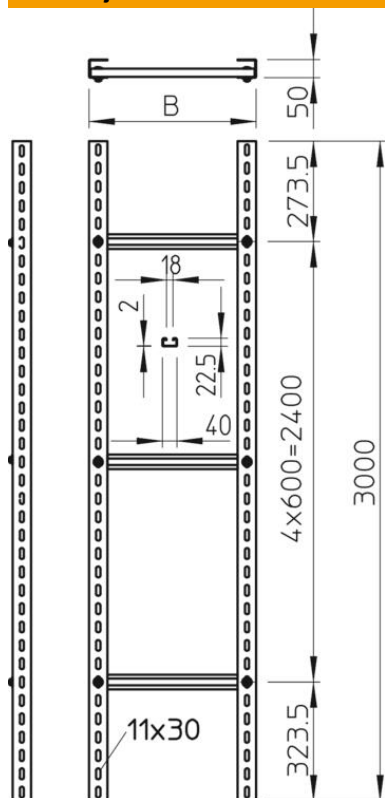

# Tehnicki list

Vertikalni lestvičasti nosač kablova za velika opterećenja,  
3000 mm C40  
Broj artikla: 6010547

Vertikalni lestvičasti nosač kablova bočne visine 50 mm se isporučuje nemontiran i mora da se zašrafi na mestu primene.

## Matični podaci

Broj artikla	6010547
Tip	SLM 50 C40 10 FT
Oznaka 1	Usponski lestvič. nosač kabl.
Oznaka 2	sa C40 prečkom
Proizvođač	OBO
Dimenzija	1000x3000
Materijal	Čelik
Površina	vruće pocinkano utapanjem
Standard za površinu	DIN EN ISO 1461
Najmanja prodajna jedinica	3
Jedinica količine	Metar
Težina	793,5 kg
Jedinica težine	kg/100 kom.

## Dimenzije

Dužina	3.000 mm
Širina	1.000 mm
Visina	50 mm
Dimenzija B	1.000 mm
Dimenzija preseza prečke	18,00

## Tehnički podaci

Varijanta bočnog zida	U-profil
Varijanta prečki	Profil pun
Održavanje funkcionalnosti	ne
Nerđajući čelik, nagrižen	ne
Bočne perforacije	da
Rastojanje među prečkama	600 mm
Debljina stranice	2,5 mm