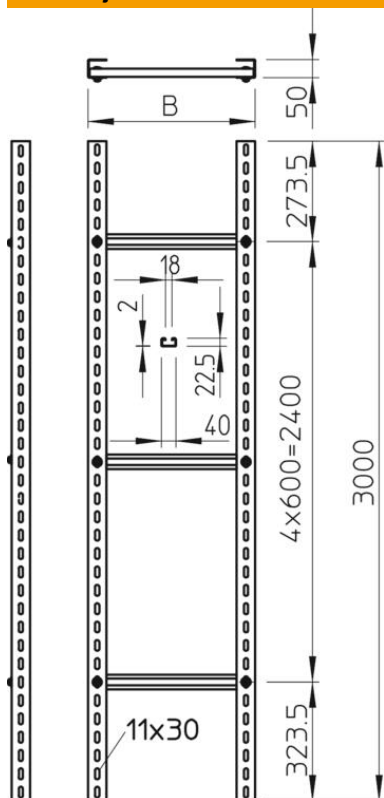

Tehnicki list

Vertikalni lestvičasti nosač kablova za velika opterećenja,
3000 mm C40
Broj artikla: 6010466

Vertikalni lestvičasti nosač kablova bočne visine 50 mm se isporučuje nemontiran i mora da se zašrafi na mestu primene.

Odgovarajuća lučna obujmica za C profil prečku je tipa 2056U.

St čelik

FT toplo pocinkovano potapanjem

Matični podaci

Broj artikla	6010466
Tip	SLM 50 C40 2 FT
Oznaka 1	Usponski lestvič. nosač kabl.
Oznaka 2	sa C40 prečkom
Proizvođač	OBO
Dimenzija	200x3000
Materijal	Čelik
Površina	vruće pocinkano utapanjem
Standard za površinu	DIN EN ISO 1461
Najmanja prodajna jedinica	3
Jedinica količine	Metar
Težina	572,5 kg
Jedinica težine	kg/100 kom.

Tehnicki list

Vertikalni lestvičasti nosač kablova za velika opterećenja,
3000 mm C40
Broj artikla: 6010466

Dimenzije

Dužina	3.000 mm
Širina	200 mm
Visina	50 mm
Dimenzija B	200 mm
Dimenzija proreza prečke	18,00

Tehnički podaci

Varijanta bočnog zida	U-profil
Varijanta prečki	Profil pun
Održavanje funkcionalnosti	ne
Nerđajući čelik, nagrižen	ne
Bočne perforacije	da
Rastojanje među prečkama	600 mm
Debljina stranice	2,5 mm