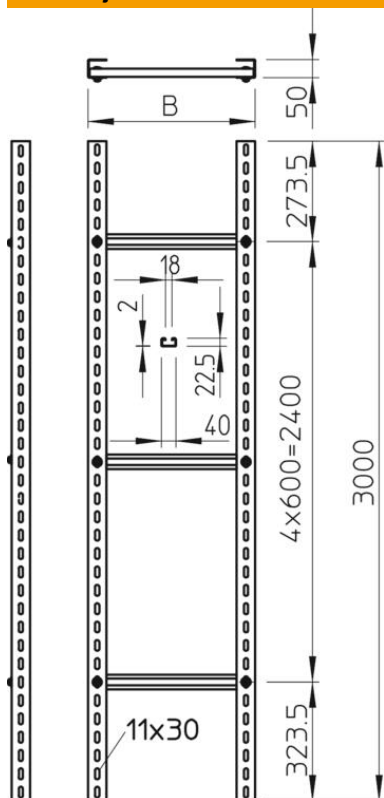

# Tehnicki list

Vertikalni lestvičasti nosač kablova za velika opterećenja,  
3000 mm C40  
Broj artikla: 6010474

Vertikalni lestvičasti nosač kablova bočne visine 50 mm se isporučuje nemontiran i mora da se zašrafi na mestu primene.

## Matični podaci

Broj artikla	6010474
Tip	SLM 50 C40 3 FT
Oznaka 1	Usponski lestvič. nosač kabl.
Oznaka 2	sa C40 prečkom
Proizvođač	OBO
Dimenzija	300x3000
Materijal	Čelik
Površina	vruće pocinkano utapanjem
Standard za površinu	DIN EN ISO 1461
Najmanja prodajna jedinica	3
Jedinica količine	Metar
Težina	600,167 kg
Jedinica težine	kg/100 kom.

## Dimenzije

Dužina	3.000 mm
Širina	300 mm
Visina	50 mm
Dimenzija B	300 mm
Dimenzija preseza prečke	18,00

## Tehnički podaci

Varijanta bočnog zida	U-profil
Varijanta prečki	Profil pun
Održavanje funkcionalnosti	ne
Nerđajući čelik, nagrižen	ne
Bočne perforacije	da
Rastojanje među prečkama	600 mm
Debljina stranice	2,5 mm