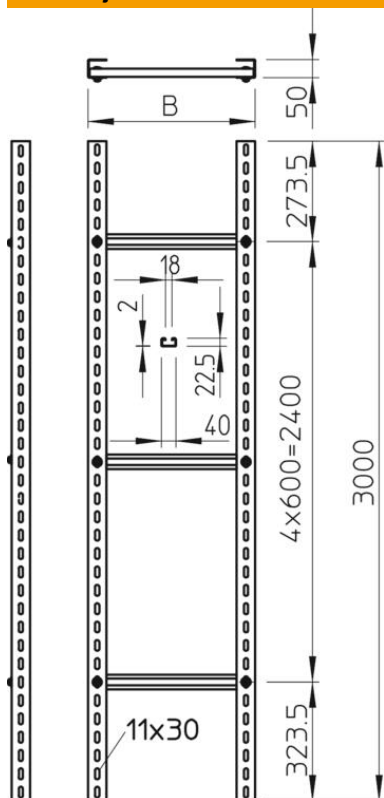

Tehnicki list

Vertikalni lestvičasti nosač kablova za velika opterećenja,
3000 mm C40
Broj artikla: 6010482

Vertikalni lestvičasti nosač kablova bočne visine 50 mm se isporučuje nemontiran i mora da se zašrafi na mestu primene.

Odgovarajuća lučna obujmica za C profil prečku je tipa 2056U.

St čelik

FT toplo pocinkovano potapanjem

Matični podaci

Broj artikla	6010482
Tip	SLM 50 C40 4 FT
Oznaka 1	Usponski lestvič. nosač kabl.
Oznaka 2	sa C40 prečkom
Proizvođač	OBO
Dimenzija	400x3000
Materijal	Čelik
Površina	vruće pocinkano utapanjem
Standard za površinu	DIN EN ISO 1461
Najmanja prodajna jedinica	3
Jedinica količine	Metar
Težina	627,833 kg
Jedinica težine	kg/100 kom.

Tehnicki list

Vertikalni lestvičasti nosač kablova za velika opterećenja,
3000 mm C40
Broj artikla: 6010482

Dimenzije

Dužina	3.000 mm
Širina	400 mm
Visina	50 mm
Dimenzija B	400 mm
Dimenzija preseza prečke	18,00

Tehnički podaci

Varijanta bočnog zida	U-profil
Varijanta prečki	Profil pun
Održavanje funkcionalnosti	ne
Nerđajući čelik, nagrižen	ne
Bočne perforacije	da
Rastojanje među prečkama	600 mm
Debljina stranice	2,5 mm