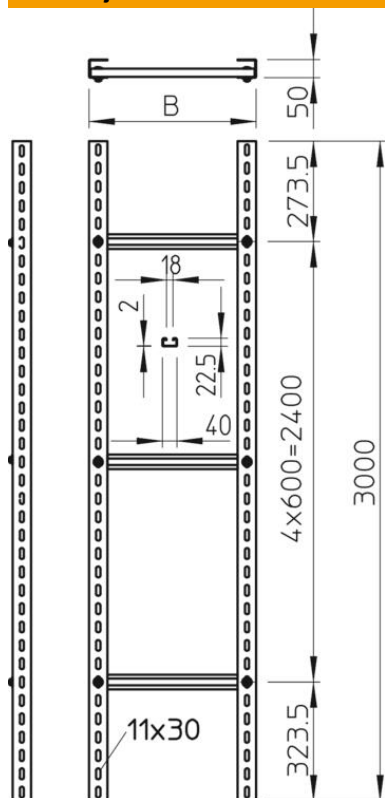

Tehnicki list

Vertikalni lestvičasti nosač kablova za velika opterećenja,
3000 mm C40
Broj artikla: 6010490

Vertikalni lestvičasti nosač kablova bočne visine 50 mm se isporučuje nemontiran i mora da se zašrafi na mestu primene.

Odgovarajuća lučna obujmica za C profil prečku je tipa 2056U.

St čelik

FT toplo pocinkovano potapanjem

Matični podaci

Broj artikla	6010490
Tip	SLM 50 C40 5 FT
Oznaka 1	Usponski lestvič. nosač kabl.
Oznaka 2	sa C40 prečkom
Proizvođač	OBO
Dimenzija	500x3000
Materijal	Čelik
Površina	vruće pocinkano utapanjem
Standard za površinu	DIN EN ISO 1461
Najmanja prodajna jedinica	3
Jedinica količine	Metar
Težina	655,333 kg
Jedinica težine	kg/100 kom.

Tehnicki list

Vertikalni lestvičasti nosač kablova za velika opterećenja,
3000 mm C40
Broj artikla: 6010490

Dimenzije

Dužina	3.000 mm
Širina	500 mm
Visina	50 mm
Dimenzija B	500 mm
Dimenzija preseza prečke	18,00

Tehnički podaci

Varijanta bočnog zida	U-profil
Varijanta prečki	Profil pun
Održavanje funkcionalnosti	ne
Nerđajući čelik, nagrižen	ne
Bočne perforacije	da
Rastojanje među prečkama	600 mm
Debljina stranice	2,5 mm