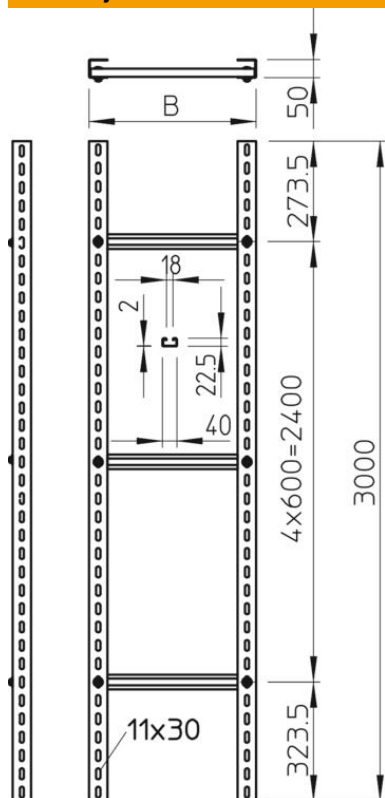

# Tehnicki list

Vertikalni lestvičasti nosač kablova za velika opterećenja,  
3000 mm C40  
Broj artikla: 6010504

Vertikalni lestvičasti nosač kablova bočne visine 50 mm se isporučuje nemontiran i mora da se zašrafi na mestu primene.

## Matični podaci

Broj artikla	6010504
Tip	SLM 50 C40 6 FT
Oznaka 1	Usponski lestvič. nosač kabl.
Oznaka 2	sa C40 prečkom
Proizvođač	OBO
Dimenzija	600x3000
Materijal	Čelik
Površina	vruće pocinkano utapanjem
Standard za površinu	DIN EN ISO 1461
Najmanja prodajna jedinica	3
Jedinica količine	Metar
Težina	683 kg
Jedinica težine	kg/100 kom.

## Dimenzije

Dužina	3.000 mm
Širina	600 mm
Visina	50 mm
Dimenzija B	600 mm
Dimenzija preseza prečke	18,00

## Tehnički podaci

Varijanta bočnog zida	U-profil
Varijanta prečki	Profil pun
Održavanje funkcionalnosti	ne
Nerđajući čelik, nagrižen	ne
Bočne perforacije	da
Rastojanje među prečkama	600 mm
Debljina stranice	2,5 mm