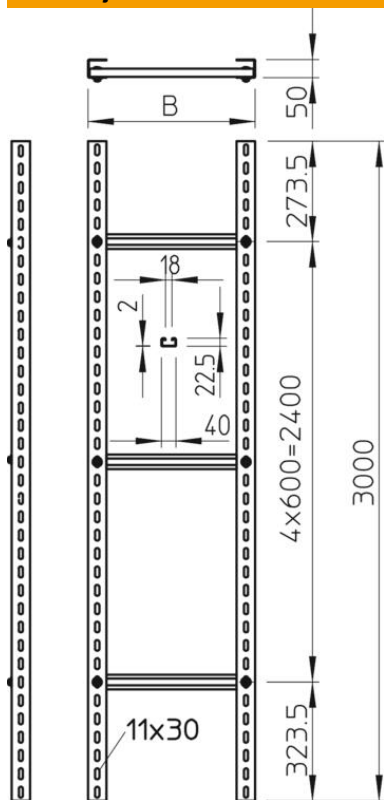

# Tehnicki list

Vertikalni lestvičasti nosač kablova za velika opterećenja,  
3000 mm C40  
Broj artikla: 6010512

Vertikalni lestvičasti nosač kablova bočne visine 50 mm se isporučuje nemontiran i mora da se zašrafi na mestu primene.

## Matični podaci

Broj artikla	6010512
Tip	SLM 50 C40 7 FT
Oznaka 1	Usponski lestvič. nosač kabl.
Oznaka 2	sa C40 prečkom
Proizvođač	OBO
Dimenzija	700x3000
Materijal	Čelik
Površina	vruće pocinkano utapanjem
Standard za površinu	DIN EN ISO 1461
Najmanja prodajna jedinica	3
Jedinica količine	Metar
Težina	710,667 kg
Jedinica težine	kg/100 kom.

## Dimenzije

Dužina	3.000 mm
Širina	700 mm
Visina	50 mm
Dimenzija B	700 mm
Dimenzija preseza prečke	18,00

## Tehnički podaci

Varijanta bočnog zida	U-profil
Varijanta prečki	Profil pun
Održavanje funkcionalnosti	ne
Nerđajući čelik, nagrižen	ne
Bočne perforacije	da
Rastojanje među prečkama	600 mm
Debljina stranice	2,5 mm