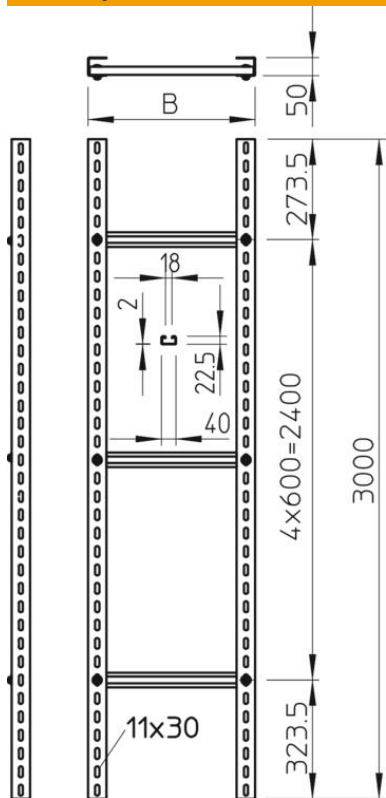

Tehnicki list

Vertikalni lestvičasti nosač kablova za velika opterećenja,
3000 mm C40
Broj artikla: 6010520

Vertikalni lestvičasti nosač kablova bočne visine 50 mm se isporučuje nemontiran i mora da se zašrafi na mestu primene.

Odgovarajuća lučna obujmica za C profil prečku je tipa 2056U.

St čelik

FT toplo pocinkovano potapanjem

Matični podaci

Broj artikla	6010520
Tip	SLM 50 C40 8 FT
Oznaka 1	Usponski lestvič. nosač kabl.
Oznaka 2	sa C40 prečkom
Proizvođač	OBO
Dimenzija	800x3000
Materijal	Čelik
Površina	vruće pocinkano utapanjem
Standard za površinu	DIN EN ISO 1461
Najmanja prodajna jedinica	3
Jedinica količine	Metar
Težina	738,167 kg
Jedinica težine	kg/100 kom.

Tehnicki list

Vertikalni lestvičasti nosač kablova za velika opterećenja,
3000 mm C40
Broj artikla: 6010520

Dimenzije

Dužina	3.000 mm
Širina	800 mm
Visina	50 mm
Dimenzija B	800 mm
Dimenzija preseza prečke	18,00

Tehnički podaci

Varijanta bočnog zida	U-profil
Varijanta prečki	Profil pun
Održavanje funkcionalnosti	ne
Nerđajući čelik, nagrižen	ne
Bočne perforacije	da
Rastojanje među prečkama	600 mm
Debljina stranice	2,5 mm