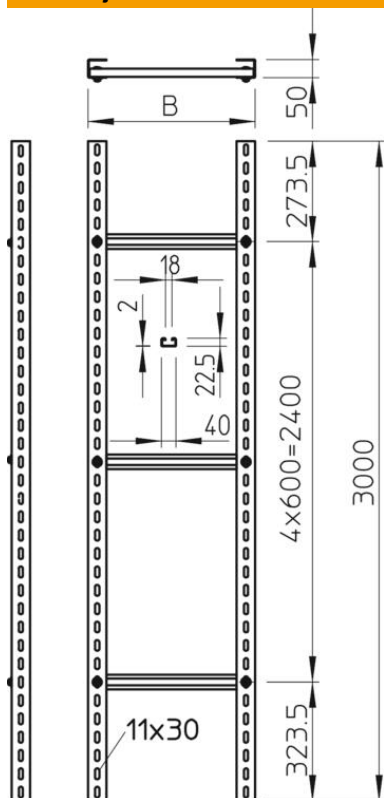

Tehnicki list

Vertikalni lestvičasti nosač kablova za velika opterećenja,
3000 mm C40
Broj artikla: 6010539

Vertikalni lestvičasti nosač kablova bočne visine 50 mm se isporučuje nemontiran i mora da se zašrafi na mestu primene.

Odgovarajuća lučna obujmica za C profil prečku je tipa 2056U.

St čelik

FT toplo pocinkovano potapanjem

Matični podaci

Broj artikla	6010539
Tip	SLM 50 C40 9 FT
Oznaka 1	Usponski lestvič. nosač kabl.
Oznaka 2	sa C40 prečkom
Proizvođač	OBO
Dimenzija	900x3000
Materijal	Čelik
Površina	vruće pocinkano utapanjem
Standard za površinu	DIN EN ISO 1461
Najmanja prodajna jedinica	3
Jedinica količine	Metar
Težina	765,833 kg
Jedinica težine	kg/100 kom.

Tehnicki list

Vertikalni lestvičasti nosač kablova za velika opterećenja,
3000 mm C40
Broj artikla: 6010539

Dimenzije

Dužina	3.000 mm
Širina	900 mm
Visina	50 mm
Dimenzija B	900 mm
Dimenzija proreza prečke	18,00

Tehnički podaci

Varijanta bočnog zida	U-profil
Varijanta prečki	Profil pun
Održavanje funkcionalnosti	ne
Nerđajući čelik, nagrižen	ne
Bočne perforacije	da
Rastojanje među prečkama	600 mm
Debljina stranice	2,5 mm