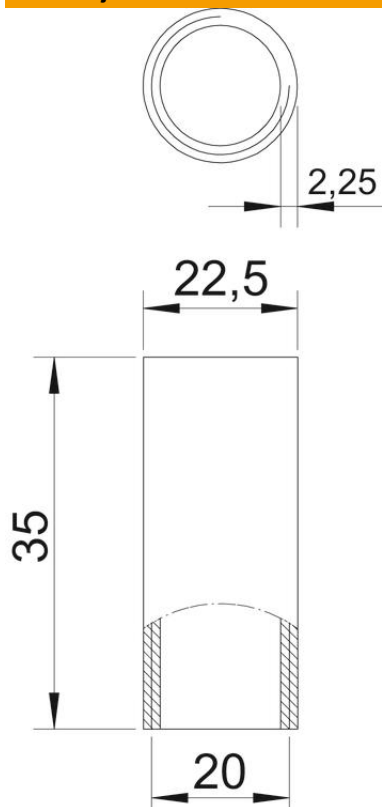

Deo pribora: Priključni naglavak za cevi sa navojem prema DIN EN 60423, za spajanje elektroinstalacionih cevi i 90°-krivine.

Alu Aluminijum

Matični podaci

Broj artikla	2046053
Tip	SVM20W ALU
Oznaka 1	Aluminijumski muf
Oznaka 2	sa navojem
Proizvođač	OBO
Dimenzija	M20x1,5
Materijal	Aluminijum
Najmanja prodajna jedinica	50
Jedinica količine	Komad
Težina	1,1 kg
Jedinica težine	kg/100 pari

Dimenzije

Dužina	35 mm
Dimenzija D	22,5 mm
Dimenzija D	20 mm
Dimenzija L	35 mm
Dimenzija M (mm)	M20
Dimenzija t	2,25 mm

Tehnički podaci

Varijanta	Navoj
za prečnik cevi	20 mm
Navoj	M20x1,5
Veličina	20
bez halogena	ne
S revizionim otvorom i poklopcem	ne
Površina četkana	ne
Polirana površina	ne
Temperaturna oblast primene maks.	250 °C
Temperaturna oblast primene min.	-45 °C
Dvodjelno	ne