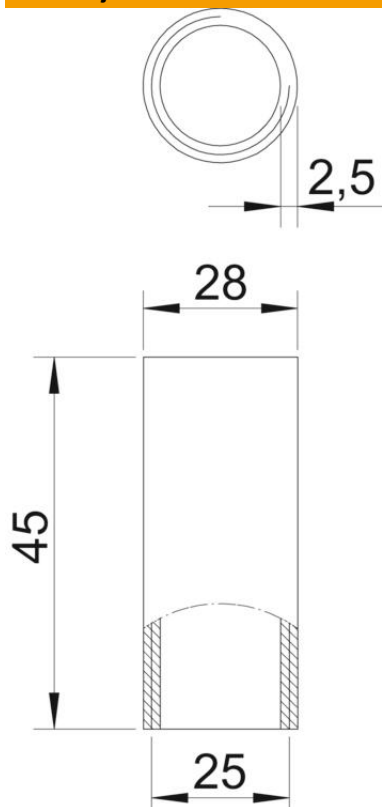

Deo pribora: Priključni naglavak za cevi sa navojem prema DIN EN 60423, za spajanje elektroinstalacionih cevi i 90°-krivine.

Alu Aluminijum

Matični podaci

Broj artikla	2046054
Tip	SVM25W ALU
Oznaka 1	Aluminijumski muf
Oznaka 2	sa navojem
Proizvođač	OBO
Dimenzija	M25x1,5
Materijal	Aluminijum
Najmanja prodajna jedinica	50
Jedinica količine	Komad
Težina	2,43 kg
Jedinica težine	kg/100 pari

Tehnicki list

Aminijumski muf, s navojem

Broj artikla: 2046054

Dimenzije

Dužina	45 mm
Dimenzija D	28 mm
Dimenzija D	25 mm
Dimenzija L	45 mm
Dimenzija M (mm)	M25
Dimenzija t	2,5 mm

Tehnički podaci

Varijanta	Navoj
za prečnik cevi	25 mm
Navoj	M25x1,5
Veličina	25
bez halogena	ne
S revizionim otvorom i poklopcem	ne
Površina četkana	ne
Polirana površina	ne
Temperaturna oblast primene maks.	250 °C
Temperaturna oblast primene min.	-45 °C
Dvodelno	ne