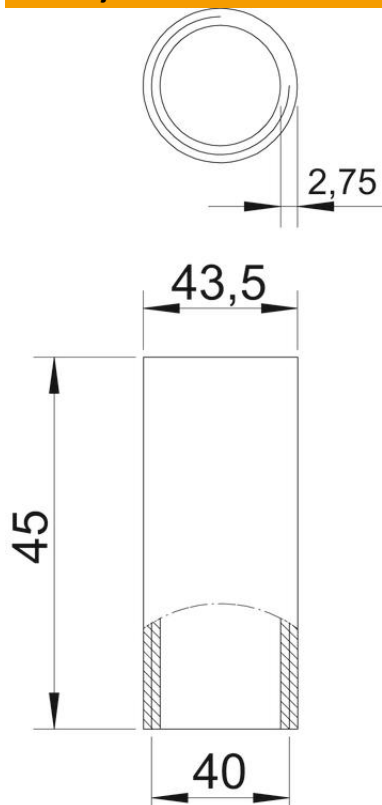

Deo pribora: Priključni naglavak za cevi sa navojem prema DIN EN 60423, za spajanje elektroinstalacionih cevi i 90°-krivine.

Alu Aluminijum

Matični podaci

Broj artikla	2046056
Tip	SVM40W ALU
Oznaka 1	Aluminijumski muf
Oznaka 2	sa navojem
Proizvođač	OBO
Dimenzija	M40x1,5
Materijal	Aluminijum
Najmanja prodajna jedinica	20
Jedinica količine	Komad
Težina	4,27 kg
Jedinica težine	kg/100 pari

Tehnicki list

Aminijumski muf, s navojem

Broj artikla: 2046056

Dimenzije

Dužina	45 mm
Dimenzija D	43,5 mm
Dimenzija D	40 mm
Dimenzija L	45 mm
Dimenzija M (mm)	M40
Dimenzija t	2,75 mm

Tehnički podaci

Varijanta	Navoj
za prečnik cevi	40 mm
Navoj	M40x1,5
Veličina	40
bez halogena	ne
S revizionim otvorom i poklopcem	ne
Površina četkana	ne
Polirana površina	ne
Temperaturna oblast primene maks.	250 °C
Temperaturna oblast primene min.	-45 °C
Dvodelno	ne