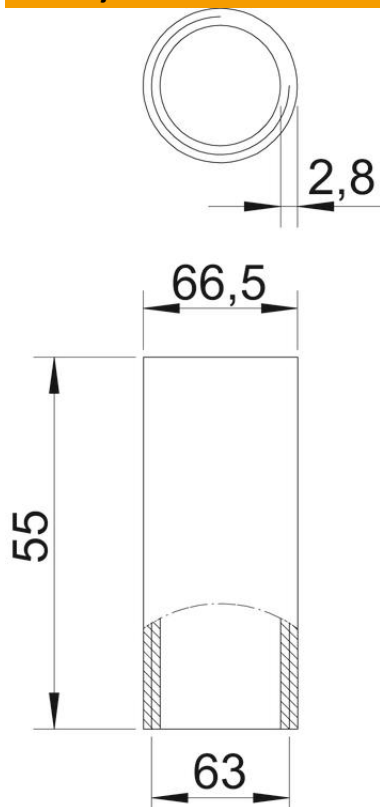

Deo pribora: Priključni naglavak za cevi sa navojem prema DIN EN 60423, za spajanje elektroinstalacionih cevi i 90°-krivine.

Alu Aluminijum

Matični podaci

Broj artikla	2046058
Tip	SVM63W ALU
Oznaka 1	Aluminijumski muf
Oznaka 2	sa navojem
Proizvođač	OBO
Dimenzija	M63x1,5
Materijal	Aluminijum
Najmanja prodajna jedinica	20
Jedinica količine	Komad
Težina	8,32 kg
Jedinica težine	kg/100 pari

Tehnicki list

Aminijumski muf, s navojem

Broj artikla: 2046058

Dimenzije

Dužina	55 mm
Dimenzija D	66,5 mm
Dimenzija D	63 mm
Dimenzija L	55 mm
Dimenzija M (mm)	M63
Dimenzija t	2,8 mm

Tehnički podaci

Varijanta	Navoj
za prečnik cevi	63 mm
Navoj	M63x1,5
Veličina	63
bez halogena	ne
S revizionim otvorom i poklopcem	ne
Površina četkana	ne
Polirana površina	ne
Temperaturna oblast primene maks.	250 °C
Temperaturna oblast primene min.	-45 °C
Dvodjelno	ne