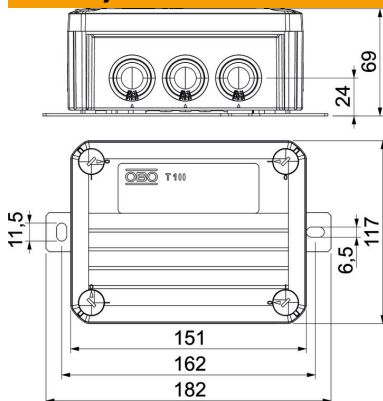

### Matični podaci

Broj artikla	7205752
Tip	T100ED 06AF
Oznaka 1	Razvodna kutija
Oznaka 2	za održanje funkcionalnosti
Proizvođač	OBO
Dimenzija	150x116x67
Boja	pastelno narandžasta; RAL 2003
Materijal	Polipropilen
Najmanja prodajna jedinica	1
Jedinica količine	Komad
Težina	48,65 kg
Jedinica težine	kg/100 pari

### Dimenzije

Dužina	150 mm
Širina	116 mm
Visina	67 mm
Dimenzija B	116 mm
Dimenzija H	67 mm
Dimenzija L	150 mm
Dimenzija L1	162 mm
Dimenzija L2	182 mm

### Tehnički podaci

Serijski	ne
Broj uvoda	10
Broj klema	6
Vrsta uvoda u kućište	Stepenasta opna, može da se seče
Referentni izolacioni napon Ui	690 V
Opremanje	Klema
Poklopac	nije transparentno
Pričvršćivanje poklopca	zašrafovano
Uvod sa zadnje strane	ne
Uvodi	8 x M252 x M32
Varijanta ispitana na eksplozije	ne
Oblik	pravougaono
Održavanje funkcionalnosti	E 90
za eksplozivne zone	bez
za eks-zone plin	bez
za eks-zone prašina	bez
bez halogena	da
Unutrašnje dimenzije	136x102x57 mm
Sa zaštitom	ne
Sa poklopcem	da
Nominalni prečnik min.	6 mm <sup>2</sup>
Nominalni napon	660 V
Mogućnost plombiranja	ne
Otporno na udarce	ne
Vrsta zaštite	IP66
Otporno na vremenske prilike	ne