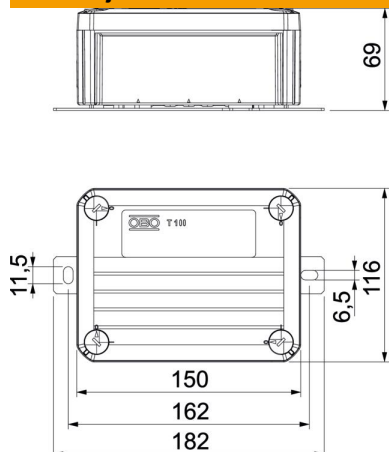

Tehnicki list

FireBox T100, zatvorena, prazna

Broj artikla: 7205780

Neopremljena, zatvorena priključna ili kablovska razvodna kutija za slobodnu montažu sa keramičkim terminalima i kablovskim uvodnicama. Dimenzija A pokazuje dostupnu dužinu DIN šine za terminale za ožičenje. Dovoljan prostor za ožičenje zahvaljujući dijagonalno postavljenoj montažnoj šini. Pričvršćuje se na lako dostupne spoljne trake od nerđajućeg čelika. Odobreno za kablovske sisteme sa održavanjem električne funkcionalnosti prema DIN 4102, deo 12, klase E30, E60 i E90.

E30 E60 E90 IP 66

PP polipropilen

Matični podaci

Broj artikla	7205780
Tip	T100E 0VA
Oznaka 1	Razvodna kutija
Oznaka 2	za održanje funkcionalnosti
Proizvođač	OBO
Dimenzija	150x116x67
Boja	pastelno narandžasta; RAL 2003
Materijal	Polipropilen
Najmanja prodajna jedinica	1
Jedinica količine	Komad
Težina	33,89 kg
Jedinica težine	kg/100 pari

Tehnicki list

FireBox T100, zatvorena, prazna

Broj artikla: 7205780

Dimenzije

Dužina	150 mm
Širina	116 mm
Visina	67 mm
Dimenzija A	101 mm
Dimenzija B	116 mm
Dimenzija H	67 mm
Dimenzija L	150 mm
Dimenzija L1	162 mm
Dimenzija L2	182 mm

Tehnički podaci

Opremanje	Noseća šina
Poklopac	nije transparentno
Pričvršćivanje poklopca	zašrafovano
Uvod sa zadnje strane	ne
Održavanje funkcionalnosti	E 90
bez halogena	da
Unutrašnje dimenzije	136x102x57 mm
Sa zaštitom	ne
Sa poklopcem	da
Nominalni prečnik maks.	6 mm ²
Nominalni prečnik min.	0,5 mm ²
Mogućnost plomiranja	ne
Vrsta zaštite	IP66