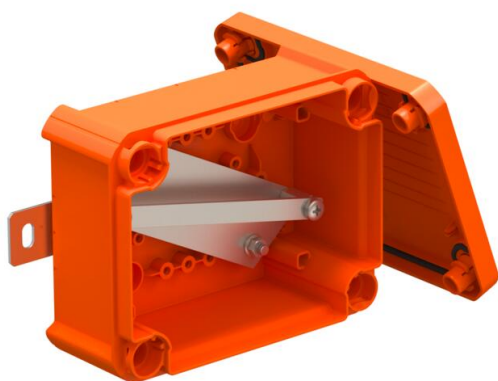

Tehnicki list

FireBox T100, zatvorena, prazna

Broj artikla: 7205780

Neopremljena, zatvorena priključna ili kablovska razvodna kutija za slobodnu montažu sa keramičkim terminalima i kablovskim uvodnicama. Dimenzija A pokazuje dostupnu dužinu DIN šine za terminale za ožičenje. Dovoljan prostor za ožičenje zahvaljujući dijagonalno postavljenoj montažnoj šini. Pričvršćuje se na lako dostupne spoljne trake od nerđajućeg čelika. Odobreno za kablovske sisteme sa održavanjem električne funkcionalnosti prema DIN 4102, deo 12, klase E30, E60 i E90.

E30 E60 E90 IP 66

PP polipropilen

Matični podaci

Broj artikla	7205780
Tip	T100E 0VA
Oznaka 1	Razvodna kutija
Oznaka 2	za održanje funkcionalnosti
Proizvođač	OBO
Dimenzija	150x116x67
Boja	pastelno narandžasta; RAL 2003
Materijal	Polipropilen
Najmanja prodajna jedinica	1
Jedinica količine	Komad
Težina	33,89 kg
Jedinica težine	kg/100 pari

Tehnicki list

FireBox T100, zatvorena, prazna

Broj artikla: 7205780

Dimenzije

Dužina	150 mm
Širina	116 mm
Visina	67 mm
Dimenzija A	101 mm
Dimenzija B	116 mm
Dimenzija H	67 mm
Dimenzija L	150 mm
Dimenzija L1	162 mm
Dimenzija L2	182 mm

Tehnički podaci

Opremanje	Noseća šina
Poklopac	nije transparentno
Pričvršćivanje poklopca	zašrafovano
Uvod sa zadnje strane	ne
Održavanje funkcionalnosti	E 90
bez halogena	da
Unutrašnje dimenzije	136x102x57 mm
Sa zaštitom	ne
Sa poklopcem	da
Nominalni prečnik maks.	6 mm ²
Nominalni prečnik min.	0,5 mm ²
Mogućnost plomiranja	ne
Vrsta zaštite	IP66