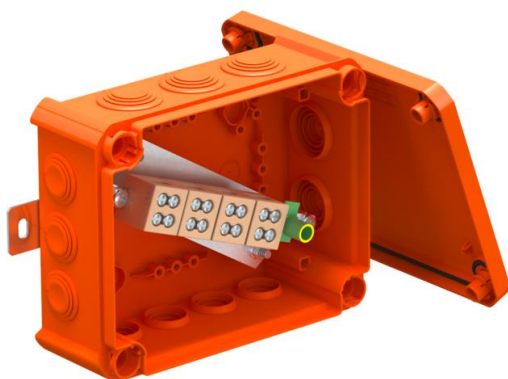

## FireBox T160 sa utičnim zaptivkama, duple stezaljke

Broj artikla: 7205748

Razvodne kutije za kablove sa keramičkim duplim klemama i mekim zaptivnim elementima. Dovoljno prostora za ožičenje zahvaljujući dijagonalno raspoređenoj priključnoj jedinici sa kompletno montiranim keramičkim stezaljkama postojanim na visoke temperature. Zeleno-žuto obeležena klemna zaštitnog provodnika. Pričvršćivanje pomoću lako dostupnih spoljnih elemenata Odobreno za kablovske sisteme sa održavanjem električne funkcije prema DIN 4102 deo 12 sa klasama E30, E60 i E90. Keramički terminali su ispitani prema DIN EN 60998-2-1:2004.

Sa 2 x anker vijka MMSplus P 6x35.

E30 E60 E90 IP 66

PP polipropilen

### Matični podaci

Broj artikla	7205748
Tip	T160ED 10-2A
Oznaka 1	Razvodna kutija
Oznaka 2	za održanje funkcionalnosti
Proizvođač	OBO
Dimenzija	190x150x77
Boja	pastelno narandžasta; RAL 2003
Materijal	Polipropilen
Najmanja prodajna jedinica	1
Jedinica količine	Komad
Težina	71,998 kg
Jedinica težine	kg/100 pari

### Tehnički podaci

Serijski	ne
Broj uvoda	12
Broj kleva	5
Vrsta uvoda u kućište	Stepenasta opna, može da se seče
Referentni izolacioni napon $U_i$	690 V
Opremanje	Kleva
Poklopac	nije transparentno
Pričvršćivanje poklopca	zašrafljeno
Uvod sa zadnje strane	ne
Uvodi	7 x M255 x M32
Varijanta ispitana na eksplozije	ne
Oblik	pravougaono
Održavanje funkcionalnosti	E 90
za eksplozivne zone	bez
za eks-zone plin	bez
za eks-zone prašina	bez
bez halogena	da
Unutrašnje dimenzije	176x135x67 mm
Sa zaštitom	ne
Sa poklopcem	da
Nominalni prečnik min.	10 mm <sup>2</sup>
Nominalni napon	660 V
Mogućnost plombiranja	ne
Otporno na udarce	ne
Vrsta zaštite	IP66
Otporno na vremenske prilike	ne