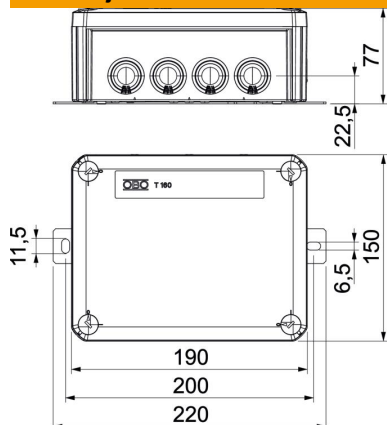

### Matični podaci

Broj artikla	7205748
Tip	T160ED 10-2A
Oznaka 1	Razvodna kutija
Oznaka 2	za održanje funkcionalnosti
Proizvođač	OBO
Dimenzija	190x150x77
Boja	pastelno narandžasta; RAL 2003
Materijal	Polipropilen
Najmanja prodajna jedinica	1
Jedinica količine	Komad
Težina	71,998 kg
Jedinica težine	kg/100 pari

### Dimenzije

Dužina	190 mm
Širina	150 mm
Visina	77 mm
Dimenzija B	150 mm
Dimenzija H	77 mm
Dimenzija L	190 mm
Dimenzija L1	200 mm
Dimenzija L2	220 mm

### Tehnički podaci

Serijski	ne
Broj uvoda	12
Broj kleva	5
Vrsta uvoda u kućište	Stepenasta opna, može da se seče
Referentni izolacioni napon $U_i$	690 V
Opremanje	Kleva
Poklopac	nije transparentno
Pričvršćivanje poklopca	zašrafljeno
Uvod sa zadnje strane	ne
Uvodi	7 x M255 x M32
Varijanta ispitana na eksplozije	ne
Oblik	pravougaono
Održavanje funkcionalnosti	E 90
za eksplozivne zone	bez
za eks-zone plin	bez
za eks-zone prašina	bez
bez halogena	da
Unutrašnje dimenzije	176x135x67 mm
Sa zaštitom	ne
Sa poklopcem	da
Nominalni prečnik min.	10 mm <sup>2</sup>
Nominalni napon	660 V
Mogućnost plombiranja	ne
Otporno na udarce	ne
Vrsta zaštite	IP66
Otporno na vremenske prilike	ne