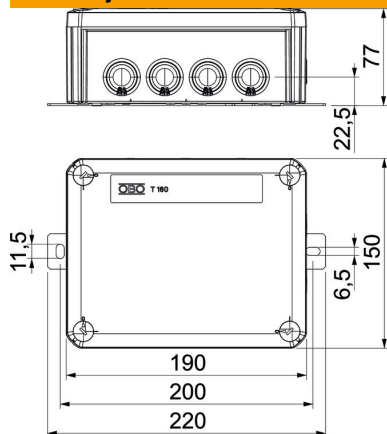

Sa 2 x anker vijka MMSplus P 6x35.

E30 E60 E90 IP 66

PP polipropilen

Matični podaci

Broj artikla	7205742
Tip	T160ED 10A
Oznaka 1	Razvodna kutija
Oznaka 2	za održanje funkcionalnosti
Proizvođač	OBO
Dimenzija	190x150x77
Boja	pastelno narandžasta; RAL 2003
Materijal	Polipropilen
Najmanja prodajna jedinica	1
Jedinica količine	Komad
Težina	62,918 kg
Jedinica težine	kg/100 pari

Tehnicki list

FireBox T160 sa utičnim zaptivkama, pojedinačne stezaljke

Broj artikla: 7205742

Dimenzije

Dužina	190 mm
Širina	150 mm
Visina	77 mm
Dimenzija B	150 mm
Dimenzija H	77 mm
Dimenzija L	190 mm
Dimenzija L1	200 mm
Dimenzija L2	220 mm

Tehnički podaci

Serijski	ne
Broj uvoda	12
Broj klema	5
Vrsta uvoda u kućište	Stepenasta opna, može da se seče
Referentni izolacioni napon U_i	690 V
Opremanje	Klema
Poklopac	nije transparentno
Pričvršćivanje poklopca	zašrafljeno
Uvod sa zadnje strane	ne
Uvodi	7 x M255 x M32
Varijanta ispitana na eksplozije	ne
Oblik	pravougaono
Održavanje funkcionalnosti za eksplozivne zone	E 90
za eks-zone plin	bez
za eks-zone prašina	bez
bez halogena	da
Unutrašnje dimenzije	176x135x67 mm
Sa zaštitom	ne
Sa poklopcem	da
Nominalni prečnik min.	10 mm ²
Nominalni napon	660 V
Mogućnost plombiranja	ne
Otporno na udarce	ne
Vrsta zaštite	IP66
Otporno na vremenske prilike	ne