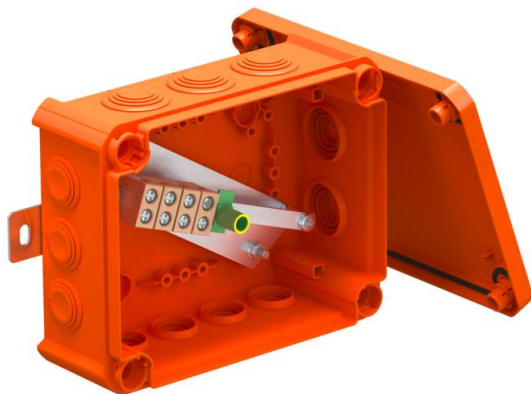

Tehnicki list

FireBox T160 sa utičnim zaptivkama, pojedinačne stezaljke

Broj artikla: 7205742

Priključna kutija sa mekim zaptivnim elementima. Dovoljno prostora za ožičenje zahvaljujući dijagonalno raspoređenoj priključnoj jedinici sa kompletno montiranim keramičkim stezaljkama postojanim na visoke temperature. Zeleno-žuto obeležena klemna zaštitnog provodnika. Pričvršćivanje pomoću lako dostupnih spoljnih elemenata Odobreno za kablovske sisteme sa održavanjem električne funkcije prema DIN 4102 deo 12 sa klasama E30, E60 i E90. Keramički terminali su ispitani prema DIN EN 60998-2-1:2004.

Sa 2 x anker vijka MMSplus P 6x35.

E30 E60 E90 IP 66

PP polipropilen

Matični podaci

Broj artikla	7205742
Tip	T160ED 10A
Oznaka 1	Razvodna kutija
Oznaka 2	za održanje funkcionalnosti
Proizvođač	OBO
Dimenzija	190x150x77
Boja	pastelno narandžasta; RAL 2003
Materijal	Polipropilen
Najmanja prodajna jedinica	1
Jedinica količine	Komad
Težina	62,918 kg
Jedinica težine	kg/100 pari

Tehnicki list

FireBox T160 sa utičnim zaptivkama, pojedinačne stezaljke

Broj artikla: 7205742

Dimenzije

Dužina	190 mm
Širina	150 mm
Visina	77 mm
Dimenzija B	150 mm
Dimenzija H	77 mm
Dimenzija L	190 mm
Dimenzija L1	200 mm
Dimenzija L2	220 mm

Tehnički podaci

Serijski	ne
Broj uvoda	12
Broj klema	5
Vrsta uvoda u kućište	Stepenasta opna, može da se seče
Referentni izolacioni napon U_i	690 V
Opremanje	Klema
Poklopac	nije transparentno
Pričvršćivanje poklopca	zašrafljeno
Uvod sa zadnje strane	ne
Uvodi	7 x M255 x M32
Varijanta ispitana na eksplozije	ne
Oblik	pravougaono
Održavanje funkcionalnosti za eksplozivne zone	E 90
za eks-zone plin	bez
za eks-zone prašina	bez
bez halogena	da
Unutrašnje dimenzije	176x135x67 mm
Sa zaštitom	ne
Sa poklopcem	da
Nominalni prečnik min.	10 mm ²
Nominalni napon	660 V
Mogućnost plombiranja	ne
Otporno na udarce	ne
Vrsta zaštite	IP66
Otporno na vremenske prilike	ne