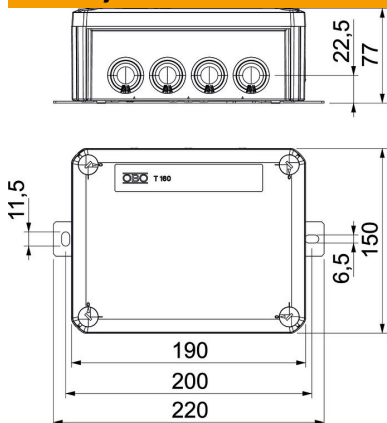

### Matični podaci

Broj artikla	7205760
Tip	T160ED 10A2F
Oznaka 1	Razvodna kutija
Oznaka 2	za održanje funkcionalnosti
Proizvođač	OBO
Dimenzija	190x150x77
Boja	pastelno narandžasta; RAL 2003
Materijal	Polipropilen
Najmanja prodajna jedinica	1
Jedinica količine	Komad
Težina	77,188 kg
Jedinica težine	kg/100 pari

### Dimenzije

Dužina	190 mm
Širina	150 mm
Visina	77 mm
Dimenzija B	150 mm
Dimenzija H	77 mm
Dimenzija L	190 mm
Dimenzija L1	200 mm
Dimenzija L2	220 mm

### Tehnički podaci

Serijski	ne
Broj uvoda	12
Broj klem	7
Vrsta uvoda u kućište	Stepenasta opna, može da se seče
Referentni izolacioni napon Ui	690 V
Opremanje	Klema
Poklopac	nije transparentno
Pričvršćivanje poklopca	zašrafovano
Uvod sa zadnje strane	ne
Uvodi	7 x M255 x M32
Varijanta ispitana na eksplozije	ne
Oblik	pravougaono
Održavanje funkcionalnosti	E 90
za eksplozivne zone	bez
za eks-zone plin	bez
za eks-zone prašina	bez
bez halogena	da
Unutrašnje dimenzije	176x135x67 mm
Sa zaštitom	ne
Sa poklopcem	da
Nominalni prečnik min.	10 mm <sup>2</sup>
Nominalni napon	660 V
Mogućnost plomiranja	ne
Otporno na udarce	ne
Vrsta zaštite	IP66
Otporno na vremenske prilike	ne