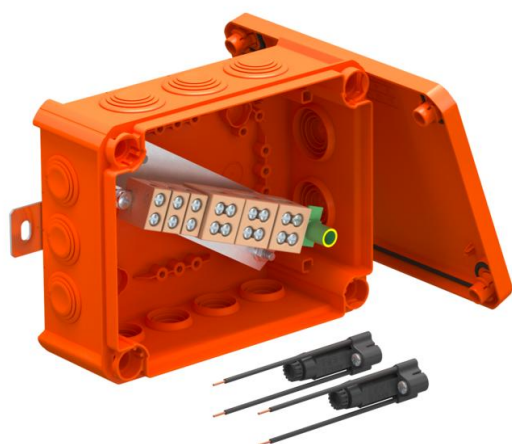

## FireBox T160 sa utičnim zaptivkama, 2 sigurnosna držača

Broj artikla: 7205760

Razvodne kutije za kablove sa dva sigurnosna prekidača i mekim zaptivnim elementima. Dovoljno prostora za ožičenje zahvaljujući dijagonalno raspoređenoj priključnoj jedinici sa kompletno montiranim keramičkim stezaljkama postojanim na visoke temperature. Zeleno-žuto obeležena klema zaštitnog provodnika. Pričvršćivanje pomoću lako dostupnih spoljnih elemenata Odobreno za kablovske sisteme sa održavanjem električne funkcije prema DIN 4102 deo 12 sa klasama E30, E60 i E90. Keramički terminali su ispitani prema DIN EN 60998-2-1:2004.

Sa 2 x anker vijka MMSplus P 6x35.

E30 E60 E90 IP 66

PP polipropilen

### Matični podaci

Broj artikla	7205760
Tip	T160ED 10A2F
Oznaka 1	Razvodna kutija
Oznaka 2	za održanje funkcionalnosti
Proizvođač	OBO
Dimenzija	190x150x77
Boja	pastelno narandžasta; RAL 2003
Materijal	Polipropilen
Najmanja prodajna jedinica	1
Jedinica količine	Komad
Težina	77,188 kg
Jedinica težine	kg/100 pari

### Tehnički podaci

Serijski	ne
Broj uvoda	12
Broj klem	7
Vrsta uvoda u kućište	Stepenasta opna, može da se seče
Referentni izolacioni napon Ui	690 V
Opremanje	Klema
Poklopac	nije transparentno
Pričvršćivanje poklopca	zašrafovano
Uvod sa zadnje strane	ne
Uvodi	7 x M255 x M32
Varijanta ispitana na eksplozije	ne
Oblik	pravougaono
Održavanje funkcionalnosti	E 90
za eksplozivne zone	bez
za eks-zone plin	bez
za eks-zone prašina	bez
bez halogena	da
Unutrašnje dimenzije	176x135x67 mm
Sa zaštitom	ne
Sa poklopcem	da
Nominalni prečnik min.	10 mm <sup>2</sup>
Nominalni napon	660 V
Mogućnost plomiranja	ne
Otporno na udarce	ne
Vrsta zaštite	IP66
Otporno na vremenske prilike	ne