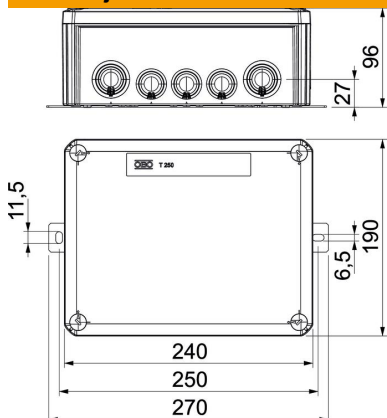

Tehnicki list

FireBox T250 sa utičnim zaptivkama, 2 sigurnosna držača

Broj artikla: 7205762

Razvodne kutije za kablove sa dva sigurnosna prekidača i mekim zaptivnim elementima. Dovoljno prostora za ožičenje zahvaljujući dijagonalno raspoređenoj priključnoj jedinici sa kompletno montiranim keramičkim stezaljkama postojanim na visoke temperature. Zeleno-žuto obeležena klema zaštitnog provodnika. Pričvršćivanje pomoću lako dostupnih spoljnih elemenata Odobreno za kablovske sisteme sa održavanjem električne funkcije prema DIN 4102 deo 12 sa klasama E30, E60 i E90. Keramički terminali su ispitani prema DIN EN 60998-2-1:2004.

Sa 2 x anker vijka MMSplus P 6x35.

E30 E60 E90 IP 66

PP polipropilen

Matični podaci

Broj artikla	7205762
Tip	T250ED 16A2F
Oznaka 1	Razvodna kutija
Oznaka 2	za održanje funkcionalnosti
Proizvođač	OBO
Dimenzija	240x190x95
Boja	pastelno narandžasta; RAL 2003
Materijal	Polipropilen
Najmanja prodajna jedinica	1
Jedinica količine	Komad
Težina	113,054 kg
Jedinica težine	kg/100 pari

Tehnicki list

FireBox T250 sa utičnim zaptivkama, 2 sigurnosna držača

Broj artikla: 7205762

Dimenzije

Dužina	240 mm
Širina	190 mm
Visina	95 mm
Dimenzija B	190 mm
Dimenzija H	95 mm
Dimenzija L	240 mm
Dimenzija L1	250 mm
Dimenzija L2	270 mm

Tehnički podaci

Serijski	ne
Broj klem	7
Vrsta uvida u kućište	Stepenasta opna, može da se seče
Opremanje	Klema
Poklopac	nije transparentno
Pričvršćivanje poklopca	zašrafijeno
Uvod sa zadnje strane	ne
Uvodi	9 x M257 x M32
Varijanta ispitana na eksplozije	ne
Oblik	pravougaono
Održavanje funkcionalnosti	E 90
za eksplozivne zone	bez
za eks-zone plin	bez
za eks-zone prašina	bez
bez halogena	da
Unutrašnje dimenzije	225x173x86 mm
Sa zaštitom	ne
Sa poklopcem	da
Nominalni prečnik min.	16 mm ²
Nominalni napon	660 V
Mogućnost plombiranja	ne
Otporno na udarce	ne
Vrsta zaštite	IP66
Otporno na vremenske prilike	ne