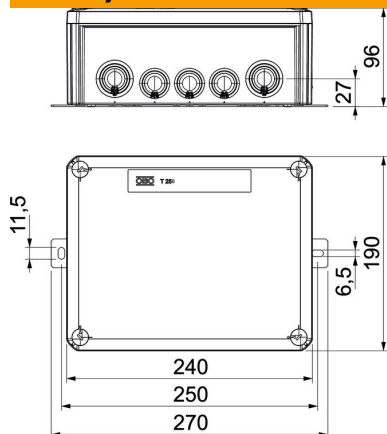

### Matični podaci

Broj artikla	7205756
Tip	T250ED 16AF
Oznaka 1	Razvodna kutija
Oznaka 2	za održanje funkcionalnosti
Proizvođač	OBO
Dimenzija	240x190x95
Boja	pastelno narandžasta; RAL 2003
Materijal	Polipropilen
Najmanja prodajna jedinica	1
Jedinica količine	Komad
Težina	104,854 kg
Jedinica težine	kg/100 pari

### Dimenzije

Dužina	240 mm
Širina	190 mm
Visina	95 mm
Dimenzija B	190 mm
Dimenzija H	95 mm
Dimenzija L	240 mm
Dimenzija L1	250 mm
Dimenzija L2	270 mm

### Tehnički podaci

Serijski	ne
Broj klema	6
Vrsta uvoda u kućište	Stepenasta opna, može da se seče
Opremanje	Klema
Poklopac	nije transparentno
Pričvršćivanje poklopca	zašrafljeno
Uvod sa zadnje strane	ne
Uvodi	9 x M257 x M32
Varijanta ispitana na eksplozije	ne
Oblik	pravougaono
Održavanje funkcionalnosti za eksplozivne zone	E 90
za eks-zone plin	bez
za eks-zone prašina	bez
bez halogena	da
Unutrašnje dimenzije	225x173x86 mm
Sa zaštitom	ne
Sa poklopcem	da
Nominalni prečnik min.	16 mm <sup>2</sup>
Nominalni napon	660 V
Mogućnost plombiranja	ne
Otporno na udarce	ne
Vrsta zaštite	IP66
Otporno na vremenske prilike	ne