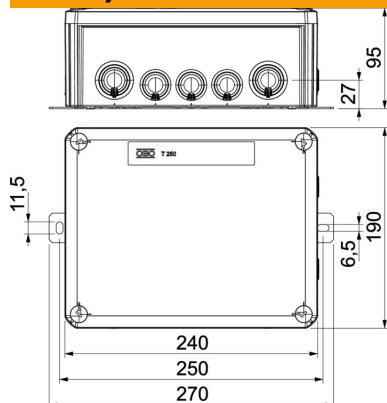

Tehnicki list

FireBox T250 sa utičnim zaptivkama, za prenos podataka,
4x16

Broj artikla: 7205768

Priključna kutija za data tehnologiju sa mekim uvodnicama. Upareni broj keramičkih terminala otpornih na visoke temperature pogodnih za prenos podataka. Zaštitni vod označen zelenom i žutom bojom. Pričvršćivanje pomoću lako dostupnih spoljnih elemenata. Odobreno za kablovske sisteme sa održavanjem električne funkcije prema DIN 4102 deo 12 sa klasama E30, E60 i E90. Keramički terminali su ispitani prema DIN EN 60998-2-1:2004.

Uključujući 2 x MMSplus P 6x35 anker.

E30 E60 E90 IP 66

PP polipropilen

Matični podaci

Broj artikla	7205768
Tip	T250ED 4x16AD
Oznaka 1	Razvodna kutija
Oznaka 2	za održanje funkcionalnosti
Proizvođač	OBO
Dimenzija	240x190x95
Boja	pastelno narandžasta; RAL 2003
Materijal	Polipropilen
Najmanja prodajna jedinica	1
Jedinica količine	Komad
Težina	91,441 kg
Jedinica težine	kg/100 pari

Tehnicki list

FireBox T250 sa utičnim zaptivkama, za prenos podataka,
4x16

Broj artikla: 7205768

Dimenzije

Dužina	240 mm
Širina	190 mm
Visina	95 mm
Dimenzija B	190 mm
Dimenzija H	95 mm
Dimenzija L	240 mm
Dimenzija L1	250 mm
Dimenzija L2	270 mm

Tehnički podaci

Serijski	ne
Broj uvoda	10
Broj klem	20
Vrsta uvoda u kućište	Stepenasta opna, može da se seče
Opremanje	Klema
Poklopac	nije transparentno
Pričvršćivanje poklopca	zašrafovano
Uvod sa zadnje strane	ne
Uvodi	9 x M257 x M32
Varijanta ispitana na eksplozije	ne
Oblik	pravougaono
Održavanje funkcionalnosti	E 90
za eksplozivne zone	bez
za eks-zone plin	bez
za eks-zone prašina	bez
bez halogena	da
Unutrašnje dimenzije	225x173x86 mm
Sa zaštitom	ne
Sa poklopcem	da
Nominalni prečnik maks.	4 mm ²
Nominalni prečnik min.	0,5 mm ²
Nominalni napon	660 V
Mogućnost plombiranja	ne
Otporno na udarce	ne
Vrsta zaštite	IP66
Otporno na vremenske prilike	ne