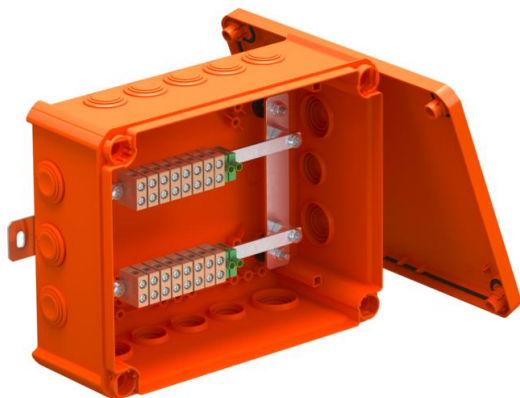

Tehnicki list

FireBox T250 sa utičnim zaptivkama, za prenos podataka,
4x16

Broj artikla: 7205768

Priključna kutija za data tehnologiju sa mekim uvodnicama. Upareni broj keramičkih terminala otpornih na visoke temperature pogodnih za prenos podataka. Zaštitni vod označen zelenom i žutom bojom. Pričvršćivanje pomoću lako dostupnih spoljnih elemenata. Odobreno za kablovske sisteme sa održavanjem električne funkcije prema DIN 4102 deo 12 sa klasama E30, E60 i E90. Keramički terminali su ispitani prema DIN EN 60998-2-1:2004.

Uključujući 2 x MMSplus P 6x35 anker.

E30 E60 E90 IP 66

PP polipropilen

Matični podaci

Broj artikla	7205768
Tip	T250ED 4x16AD
Oznaka 1	Razvodna kutija
Oznaka 2	za održanje funkcionalnosti
Proizvođač	OBO
Dimenzija	240x190x95
Boja	pastelno narandžasta; RAL 2003
Materijal	Polipropilen
Najmanja prodajna jedinica	1
Jedinica količine	Komad
Težina	91,441 kg
Jedinica težine	kg/100 pari

Tehnicki list

FireBox T250 sa utičnim zaptivkama, za prenos podataka,
4x16

Broj artikla: 7205768

Dimenzije

Dužina	240 mm
Širina	190 mm
Visina	95 mm
Dimenzija B	190 mm
Dimenzija H	95 mm
Dimenzija L	240 mm
Dimenzija L1	250 mm
Dimenzija L2	270 mm

Tehnički podaci

Serijski	ne
Broj uvoda	10
Broj klem	20
Vrsta uvoda u kućište	Stepenasta opna, može da se seče
Opremanje	Klema
Poklopac	nije transparentno
Pričvršćivanje poklopca	zašrafovano
Uvod sa zadnje strane	ne
Uvodi	9 x M257 x M32
Varijanta ispitana na eksplozije	ne
Oblik	pravougaono
Održavanje funkcionalnosti	E 90
za eksplozivne zone	bez
za eks-zone plin	bez
za eks-zone prašina	bez
bez halogena	da
Unutrašnje dimenzije	225x173x86 mm
Sa zaštitom	ne
Sa poklopcem	da
Nominalni prečnik maks.	4 mm ²
Nominalni prečnik min.	0,5 mm ²
Nominalni napon	660 V
Mogućnost plombiranja	ne
Otporno na udarce	ne
Vrsta zaštite	IP66
Otporno na vremenske prilike	ne