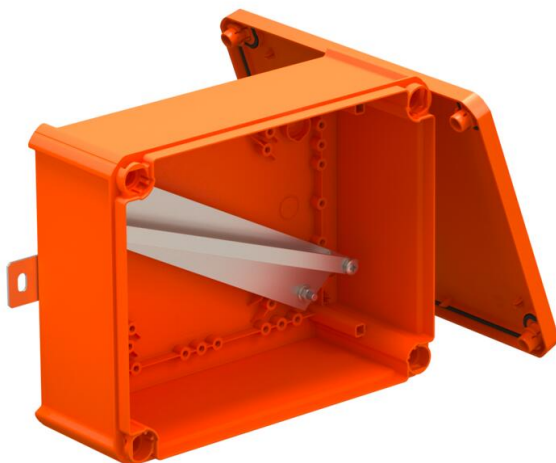

# Tehnicki list

FireBox T250, zatvorena, prazna

Broj artikla: 7205784

Neopremljena, zatvorena priključna ili kablovska razvodna kutija za slobodnu montažu sa keramičkim terminalima i kablovskim uvodnicama. Dimenzija A pokazuje dostupnu dužinu DIN šine za terminale za ožičenje. Dovoljan prostor za ožičenje zahvaljujući dijagonalno postavljenoj montažnoj šini. Pričvršćuje se na lako dostupne spoljne trake od nerđajućeg čelika. Odobreno za kablovske sisteme sa održavanjem električne funkcionalnosti prema DIN 4102, deo 12, klase E30, E60 i E90.

## Matični podaci

Broj artikla	7205784
Tip	T250E 0VA
Oznaka 1	Razvodna kutija
Oznaka 2	za održanje funkcionalnosti
Proizvođač	OBO
Dimenzija	240x190x95
Boja	pastelno narandžasta; RAL 2003
Materijal	Polipropilen
Najmanja prodajna jedinica	1
Jedinica količine	Komad
Težina	74,084 kg
Jedinica težine	kg/100 pari

## Dimenzije

Dužina	240 mm
Širina	190 mm
Visina	95 mm
Dimenzija A	286 mm
Dimenzija B	190 mm
Dimenzija H	95 mm
Dimenzija L	240 mm
Dimenzija L1	250 mm
Dimenzija L2	270 mm

## Tehnički podaci

Opremanje	Noseća šina
Poklopac	nije transparentno
Pričvršćivanje poklopca	zašrafovano
Uvod sa zadnje strane	ne
Održavanje funkcionalnosti bez halogena	E 90 da
Unutrašnje dimenzije	225x173x86 mm
Sa zaštitom	ne
Sa poklopcem	da
Nominalni prečnik maks.	16 mm <sup>2</sup>
Nominalni prečnik min.	0,5 mm <sup>2</sup>
Mogućnost plombiranja	ne
Vrsta zaštite	IP66