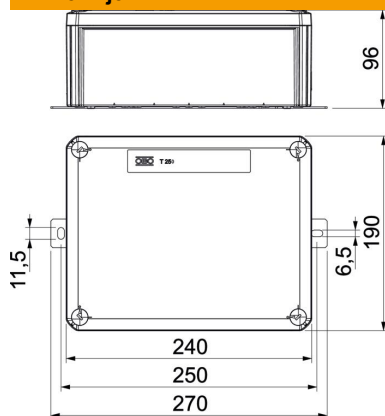

# Tehnicki list

FireBox T250, zatvorena, prazna

Broj artikla: 7205784

Neopremljena, zatvorena priključna ili kablovska razvodna kutija za slobodnu montažu sa keramičkim terminalima i kablovskim uvodnicama. Dimenzija A pokazuje dostupnu dužinu DIN šine za terminale za ožičenje. Dovoljan prostor za ožičenje zahvaljujući dijagonalno postavljenoj montažnoj šini. Pričvršćuje se na lako dostupne spoljne trake od nerđajućeg čelika. Odobreno za kablovske sisteme sa održavanjem električne funkcionalnosti prema DIN 4102, deo 12, klase E30, E60 i E90.

## Matični podaci

Broj artikla	7205784
Tip	T250E 0VA
Oznaka 1	Razvodna kutija
Oznaka 2	za održanje funkcionalnosti
Proizvođač	OBO
Dimenzija	240x190x95
Boja	pastelno narandžasta; RAL 2003
Materijal	Polipropilen
Najmanja prodajna jedinica	1
Jedinica količine	Komad
Težina	74,084 kg
Jedinica težine	kg/100 pari

## Dimenzije

Dužina	240 mm
Širina	190 mm
Visina	95 mm
Dimenzija A	286 mm
Dimenzija B	190 mm
Dimenzija H	95 mm
Dimenzija L	240 mm
Dimenzija L1	250 mm
Dimenzija L2	270 mm

## Tehnički podaci

Opremanje	Noseća šina
Poklopac	nije transparentno
Pričvršćivanje poklopca	zašrafovano
Uvod sa zadnje strane	ne
Održavanje funkcionalnosti bez halogena	E 90 da
Unutrašnje dimenzije	225x173x86 mm
Sa zaštitom	ne
Sa poklopcem	da
Nominalni prečnik maks.	16 mm <sup>2</sup>
Nominalni prečnik min.	0,5 mm <sup>2</sup>
Mogućnost plombiranja	ne
Vrsta zaštite	IP66