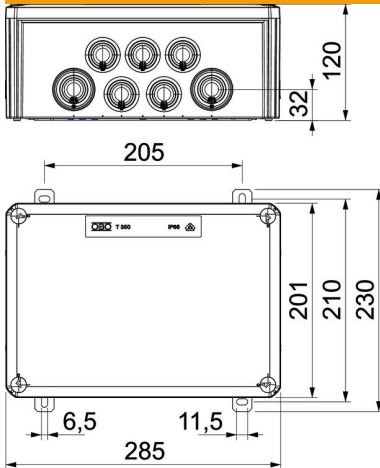

Tehnicki list

FireBox T250 sa utičnim zaptivkama, za prenos podataka,
4x32

Broj artikla: 7205772

Priključna kutija za data tehnologiju sa mekim uvodnicama. Upareni broj keramičkih terminala otpornih na visoke temperature pogodnih za prenos podataka. Zaštitni vod označen zelenom i žutom bojom. Pričvršćivanje pomoću lako dostupnih spoljnih elemenata. Odobreno za kablovske sisteme sa održavanjem električne funkcije prema DIN 4102 deo 12 sa klasama E30, E60 i E90. Keramički terminali su ispitani prema DIN EN 60998-2-1:2004.

Uključujući 2 x MMSplus P 6x35 anker.

PP polipropilen

Matični podaci

Broj artikla	7205772
Tip	T350ED 4x32AD
Oznaka 1	Razvodna kutija
Oznaka 2	za održanje funkcionalnosti
Proizvođač	OBO
Dimenzija	285x201x120
Boja	pastelno narandžasta; RAL 2003
Materijal	Polipropilen
Najmanja prodajna jedinica	1
Jedinica količine	Komad
Težina	158,251 kg
Jedinica težine	kg/100 pari

Tehnicki list

FireBox T250 sa utičnim zaptivkama, za prenos podataka,
4x32

Broj artikla: 7205772

Dimenzije

Dužina	285 mm
Širina	201 mm
Visina	120 mm
Dimenzija B	201 mm
Dimenzija H	120 mm
Dimenzija L	285 mm
Dimenzija L1	205 mm
Dimenzija L2	230 mm

Tehnički podaci

Serijski	ne
Broj uvoda	10
Broj klema	36
Vrsta uvoda u kućište	Stepenasta opna, može da se seče
Opremanje	Klema
Poklopac	nije transparentno
Pričvršćivanje poklopca	zašrafljeno
Uvod sa zadnje strane	ne
Uvodi	16 x M328 x M40
Varijanta ispitana na eksplozije	ne
Oblik	pravougaono
Održavanje funkcionalnosti za eksplozivne zone	E 90
za eks-zone plin	bez
za eks-zone prašina	bez
bez halogena	da
Unutrašnje dimenzije	267x182x110 mm
Sa zaštitom	ne
Sa poklopcem	da
Nominalni prečnik maks.	4 mm ²
Nominalni prečnik min.	0,5 mm ²
Nominalni napon	660 V
Mogućnost plombiranja	ne
Otporno na udarce	ne
Vrsta zaštite	IP66
Otporno na vremenske prilike	ne