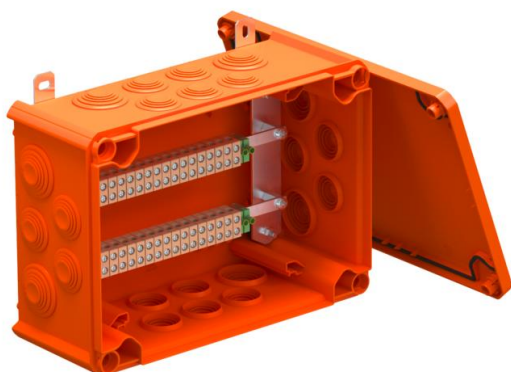

Tehnicki list

FireBox T250 sa utičnim zaptivkama, za prenos podataka,
4x32

Broj artikla: 7205772

Priključna kutija za data tehnologiju sa mekim uvodnicama. Upareni broj keramičkih terminala otpornih na visoke temperature pogodnih za prenos podataka. Zaštitni vod označen zelenom i žutom bojom. Pričvršćivanje pomoću lako dostupnih spoljnih elemenata. Odobreno za kablovske sisteme sa održavanjem električne funkcije prema DIN 4102 deo 12 sa klasama E30, E60 i E90. Keramički terminali su ispitani prema DIN EN 60998-2-1:2004.

Uključujući 2 x MMSplus P 6x35 anker.

PP polipropilen

Matični podaci

Broj artikla	7205772
Tip	T350ED 4x32AD
Oznaka 1	Razvodna kutija
Oznaka 2	za održanje funkcionalnosti
Proizvođač	OBO
Dimenzija	285x201x120
Boja	pastelno narandžasta; RAL 2003
Materijal	Polipropilen
Najmanja prodajna jedinica	1
Jedinica količine	Komad
Težina	158,251 kg
Jedinica težine	kg/100 pari

Tehnicki list

FireBox T250 sa utičnim zaptivkama, za prenos podataka,
4x32

Broj artikla: 7205772

Dimenzije

Dužina	285 mm
Širina	201 mm
Visina	120 mm
Dimenzija B	201 mm
Dimenzija H	120 mm
Dimenzija L	285 mm
Dimenzija L1	205 mm
Dimenzija L2	230 mm

Tehnički podaci

Serijski	ne
Broj uvoda	10
Broj klema	36
Vrsta uvoda u kućište	Stepenasta opna, može da se seče
Opremanje	Klema
Poklopac	nije transparentno
Pričvršćivanje poklopca	zašrafljeno
Uvod sa zadnje strane	ne
Uvodi	16 x M328 x M40
Varijanta ispitana na eksplozije	ne
Oblik	pravougaono
Održavanje funkcionalnosti za eksplozivne zone	E 90
za eks-zone plin	bez
za eks-zone prašina	bez
bez halogena	da
Unutrašnje dimenzije	267x182x110 mm
Sa zaštitom	ne
Sa poklopcem	da
Nominalni prečnik maks.	4 mm ²
Nominalni prečnik min.	0,5 mm ²
Nominalni napon	660 V
Mogućnost plombiranja	ne
Otporno na udarce	ne
Vrsta zaštite	IP66
Otporno na vremenske prilike	ne