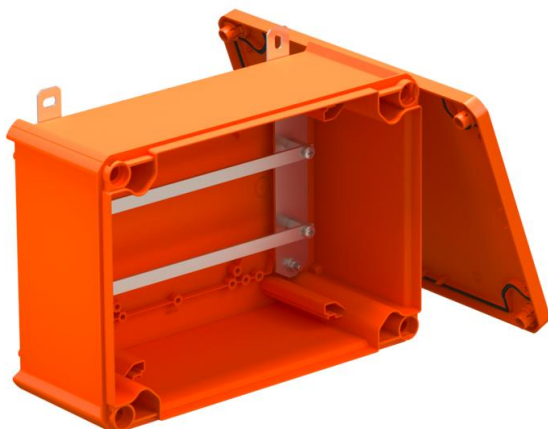

# Tehnicki list

FireBox T350, zatvorena, prazna

Broj artikla: 7205786

Neopremljena, zatvorena priključna ili kablovska razvodna kutija za slobodnu montažu sa keramičkim terminalima i kablovskim uvodnicama. Dimenzija A pokazuje dostupnu dužinu DIN šine za terminale za ožičenje. Dovoljan prostor za ožičenje zahvaljujući dijagonalno postavljenoj montažnoj šini. Pričvršćuje se na lako dostupne spoljne trake od nerđajućeg čelika. Odobreno za kablovske sisteme sa održavanjem električne funkcionalnosti prema DIN 4102, deo 12, klase E30, E60 i E90.

## Matični podaci

Broj artikla	7205786
Tip	T350E 0VA
Oznaka 1	Razvodna kutija
Oznaka 2	za održanje funkcionalnosti
Proizvođač	OBO
Dimenzija	285x201x120
Boja	pastelno narandžasta; RAL 2003
Materijal	Polipropilen
Najmanja prodajna jedinica	1
Jedinica količine	Komad
Težina	121,611 kg
Jedinica težine	kg/100 pari

## Dimenzije

Dužina	285 mm
Širina	201 mm
Visina	120 mm
Dimenzija A	386 mm
Dimenzija B	201 mm
Dimenzija H	120 mm
Dimenzija L	285 mm
Dimenzija L1	205 mm
Dimenzija L2	230 mm

## Tehnički podaci

Opremanje	Noseća šina
Poklopac	nije transparentno
Pričvršćivanje poklopca	zašrafovano
Uvod sa zadnje strane	ne
Održavanje funkcionalnosti bez halogena	E 90 da
Unutrašnje dimenzije	267x182x110 mm
Sa zaštitom	ne
Sa poklopcem	da
Nominalni prečnik maks.	16 mm <sup>2</sup>
Nominalni prečnik min.	0,5 mm <sup>2</sup>
Mogućnost plombiranja	ne
Vrsta zaštite	IP66