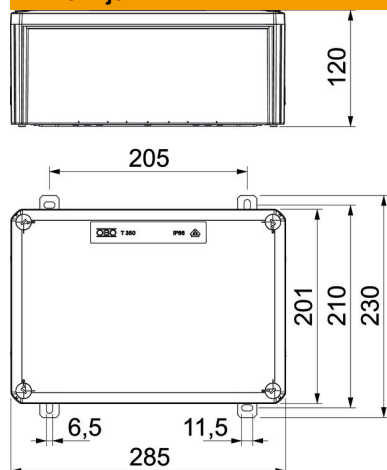

# Tehnicki list

FireBox T350, zatvorena, prazna

Broj artikla: 7205786

Neopremljena, zatvorena priključna ili kablovska razvodna kutija za slobodnu montažu sa keramičkim terminalima i kablovskim uvodnicama. Dimenzija A pokazuje dostupnu dužinu DIN šine za terminale za ožičenje. Dovoljan prostor za ožičenje zahvaljujući dijagonalno postavljenoj montažnoj šini. Pričvršćuje se na lako dostupne spoljne trake od nerđajućeg čelika. Odobreno za kablovske sisteme sa održavanjem električne funkcionalnosti prema DIN 4102, deo 12, klase E30, E60 i E90.

## Matični podaci

Broj artikla	7205786
Tip	T350E 0VA
Oznaka 1	Razvodna kutija
Oznaka 2	za održanje funkcionalnosti
Proizvođač	OBO
Dimenzija	285x201x120
Boja	pastelno narandžasta; RAL 2003
Materijal	Polipropilen
Najmanja prodajna jedinica	1
Jedinica količine	Komad
Težina	121,611 kg
Jedinica težine	kg/100 pari

## Dimenzije

Dužina	285 mm
Širina	201 mm
Visina	120 mm
Dimenzija A	386 mm
Dimenzija B	201 mm
Dimenzija H	120 mm
Dimenzija L	285 mm
Dimenzija L1	205 mm
Dimenzija L2	230 mm

## Tehnički podaci

Opremanje	Noseća šina
Poklopac	nije transparentno
Pričvršćivanje poklopca	zašrafovano
Uvod sa zadnje strane	ne
Održavanje funkcionalnosti bez halogena	E 90 da
Unutrašnje dimenzije	267x182x110 mm
Sa zaštitom	ne
Sa poklopcem	da
Nominalni prečnik maks.	16 mm <sup>2</sup>
Nominalni prečnik min.	0,5 mm <sup>2</sup>
Mogućnost plombiranja	ne
Vrsta zaštite	IP66