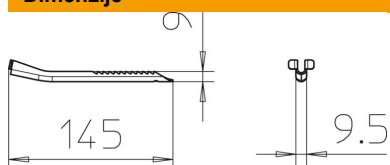

## Brave za trapezno pričvršćivanje A2

Broj artikla: 6357538

Brava za pričvršćivanje i osiguranje trapeznog nosača na trapezne plafone.  
Važno: Obratiti pažnju na statičnost trapeznog ugaonog lima!

**A2** Oplemenjeni čelik, nerđajući 1.4301

### Matični podaci

Broj artikla	6357538
Tip	TPB R A2
Oznaka 1	TPB/R FS
Proizvođač	OBO
Dimenzija	145x10
Materijal	plemeniti čelik, nerđajući 1.4301
Površina	svetlo, naknadno obrađeno
Standard za površinu	
Najmanja prodajna jedinica	20
Jedinica količine	Komad
Težina	3,1 kg
Jedinica težine	kg/100 pari

### Dimenzije

Dužina	145 mm
Širina	9,5 mm
Visina	22,5 mm