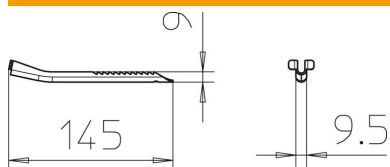

## Brave za trapezno pričvršćivanje FT

Broj artikla: 6357536

Brava za pričvršćivanje i osiguranje trapeznog nosača na trapezne plafone.  
Važno: Obratiti pažnju na statičnost trapeznog ugaonog lima!

**st** čelik

### Matični podaci

Broj artikla	6357536
Tip	TPB R FS
Oznaka 1	TPB/R FS
Proizvođač	OBO
Dimenzija	145x10
Materijal	Čelik
Površina	hladno pocinkovano
Standard za površinu	DIN EN 10346
Najmanja prodajna jedinica	20
Jedinica količine	Komad
Težina	3,1 kg
Jedinica težine	kg/100 pari

### Dimenzije

Dužina	145 mm
Širina	9,5 mm
Visina	22,5 mm