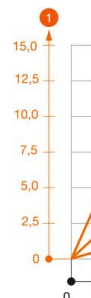

Maksimalna bočna visina nosača kablova iznosi 60 mm.

St čelik

FS pocinkovani lim

Matični podaci

Broj artikla	6365906
Tip	TPDG 145 FS
Oznaka 1	TPDG nosač
Oznaka 2	za mrežasti nosač kablova
Proizvođač	OBO
Dimenzija	B145mm
Materijal	Čelik
Površina	hladno pocinkovano
Standard za površinu	DIN EN 10346
Najmanja prodajna jedinica	6
Jedinica količine	Komad
Težina	52 kg
Jedinica težine	kg/100 pari

Tehnicki list

TP-zidni i plafonski lučni nosač FS

Broj artikla: 6365906

Dimenzije

Dužina	175 mm
Širina	145 mm
Visina	60 mm
Dimenzija B	145 mm
Dimenzija L	50 mm

Zat'az

Param

Maks. op
blova na

Tehnički podaci

Varijanta	Plafonski nosač (C-nosač)
F u kN plafon	1,3 kN
F u kN zid	1,4 kN
Održavanje funkcionalnosti za širinu maks.	ne
za širinu min.	100 mm
Odgovara za mrežasti nosač kablova	da
Podobno za lestvičasti nosač kablova	ne
Odgovara za nosač kablova	ne
Odgovara za širinu kanala/lestvičastih nosača	100 mm