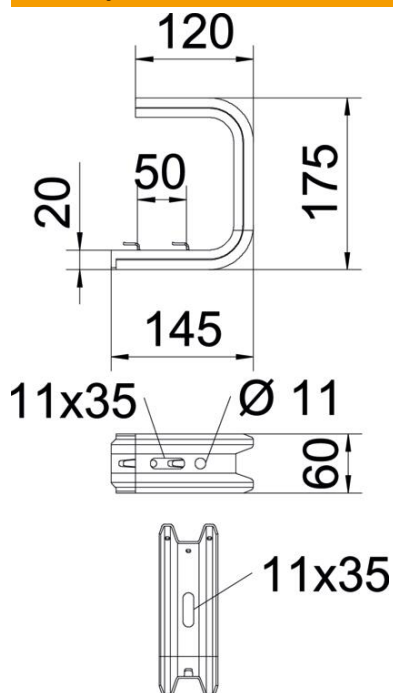

Tehnicki list

TP-zidni i plafonski lučni nosač FS

Broj artikla: 6365906

TP-zidna i konzola nosača sa steznim vezicama za pričvršćivanje mrežastih nosača kablova bez upotrebe vijaka.
Ako se lučni nosač pričvršćuje direktno na zid ili plafon, zbog stabilnosti bi uvek trebalo upotrebiti odstojnik tipa DS 4.
Maksimalna bočna visina nosača kablova iznosi 60 mm.

Maksimalna bočna visina nosača kablova iznosi 60 mm.

St čelik

FS pocinkovani lim

Matični podaci

Broj artikla	6365906
Tip	TPDG 145 FS
Oznaka 1	TPDG nosač
Oznaka 2	za mrežasti nosač kablova
Proizvođač	OBO
Dimenzija	B145mm
Materijal	Čelik
Površina	hladno pocinkovano
Standard za površinu	DIN EN 10346
Najmanja prodajna jedinica	6
Jedinica količine	Komad
Težina	52 kg
Jedinica težine	kg/100 pari

Tehnicki list

TP-zidni i plafonski lučni nosač FS

Broj artikla: 6365906

Dimenzije

Dužina	175 mm
Širina	145 mm
Visina	60 mm
Dimenzija B	145 mm
Dimenzija L	50 mm

Zat'az

Param

Maks. op
blova na

Tehnički podaci

Varijanta	Plafonski nosač (C-nosač)
F u kN plafon	1,3 kN
F u kN zid	1,4 kN
Održavanje funkcionalnosti za širinu maks.	ne
za širinu min.	100 mm
Odgovara za mrežasti nosač kablova	da
Podobno za lestvičasti nosač kablova	ne
Odgovara za nosač kablova	ne
Odgovara za širinu kanala/lestvičastih nosača	100 mm