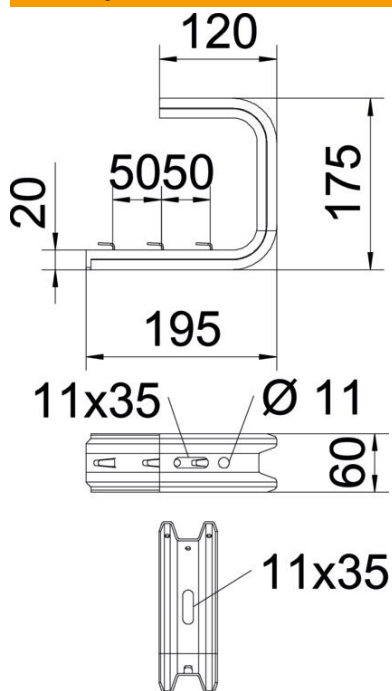

Tehnicki list

TP-zidni i plafonski lučni nosač FS

Broj artikla: 6365914

TP-zidna i konzola nosača sa steznim vezicama za pričvršćivanje mrežastih nosača kablova bez upotrebe vijaka.
Ako se lučni nosač pričvršćuje direktno na zid ili plafon, zbog stabilnosti bi uvek trebalo upotrebiti odstožnik tipa DS 4.
Maksimalna bočna visina nosača kablova iznosi 60 mm.

Maksimalna bočna visina nosača kablova iznosi 60 mm.

St čelik

FS pocinkovani lim

Matični podaci

Broj artikla	6365914
Tip	TPDG 195 FS
Oznaka 1	TPDG nosač
Oznaka 2	za mrežasti nosač kablova
Proizvođač	OBO
Dimenzija	B195mm
Materijal	Čelik
Površina	hladno pocinkovano
Standard za površinu	DIN EN 10346
Najmanja prodajna jedinica	6
Jedinica količine	Komad
Težina	60 kg
Jedinica težine	kg/100 pari

Tehnicki list

TP-zidni i plafonski lučni nosač FS

Broj artikla: 6365914

Dimenzije

Dužina	175 mm
Širina	195 mm
Visina	60 mm
Dimenzija B	195 mm
Dimenzija L	100 mm

Zat'az

Param

Maks. op
blova na

Tehnički podaci

Varijanta	Plafonski nosač (C-nosač)
F u kN plafon	0,95 kN
F u kN zid	1,05 kN
Održavanje funkcionalnosti za širinu maks.	ne
za širinu min.	150 mm
Odgovara za mrežasti nosač kablova	da
Podobno za lestvičasti nosač kablova	ne
Odgovara za nosač kablova	ne
Odgovara za širinu kanala/lestvičastih nosača	150 mm