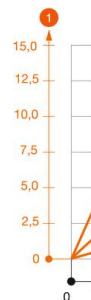

Maksimalna bočna visina nosača kablova iznosi 60 mm.

St čelik

FS pocinkovani lim

Matični podaci

Broj artikla	6365914
Tip	TPDG 195 FS
Oznaka 1	TPDG nosač
Oznaka 2	za mrežasti nosač kablova
Proizvođač	OBO
Dimenzija	B195mm
Materijal	Čelik
Površina	hladno pocinkovano
Standard za površinu	DIN EN 10346
Najmanja prodajna jedinica	6
Jedinica količine	Komad
Težina	60 kg
Jedinica težine	kg/100 pari

Tehnicki list

TP-zidni i plafonski lučni nosač FS

Broj artikla: 6365914

Dimenzije

Dužina	175 mm
Širina	195 mm
Visina	60 mm
Dimenzija B	195 mm
Dimenzija L	100 mm

Zat'az

Param

Maks. op
blova na

Tehnički podaci

Varijanta	Plafonski nosač (C-nosač)
F u kN plafon	0,95 kN
F u kN zid	1,05 kN
Održavanje funkcionalnosti za širinu maks.	ne
za širinu min.	150 mm
Odgovara za mrežasti nosač kablova	da
Podobno za lestvičasti nosač kablova	ne
Odgovara za nosač kablova	ne
Odgovara za širinu kanala/lestvičastih nosača	150 mm