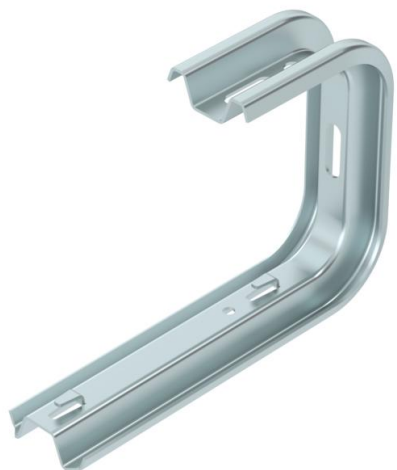

Tehnicki list

TP-zidni i plafonski lučni nosač FS

Broj artikla: 6365922

TP-zidna i konzola nosača sa steznim vezicama za pričvršćivanje mrežastih nosača kablova bez upotrebe vijaka.
Ako se lučni nosač pričvršćuje direktno na zid ili plafon, zbog stabilnosti bi uvek trebalo upotrebiti odstojnik tipa DS 4.
Maksimalna bočna visina nosača kablova iznosi 60 mm.

Maksimalna bočna visina nosača kablova iznosi 60 mm.

St čelik

FS pocinkovani lim

Matični podaci

Broj artikla	6365922
Tip	TPDG 245 FS
Oznaka 1	TPDG nosač
Oznaka 2	za mrežasti nosač kablova
Proizvođač	OBO
Dimenzija	B245mm
Materijal	Čelik
Površina	hladno pocinkovano
Standard za površinu	DIN EN 10346
Najmanja prodajna jedinica	5
Jedinica količine	Komad
Težina	67 kg
Jedinica težine	kg/100 pari

Tehnicki list

TP-zidni i plafonski lučni nosač FS

Broj artikla: 6365922

Dimenzije

Dužina	175 mm
Širina	245 mm
Visina	60 mm
Dimenzija B	245 mm
Dimenzija L	150 mm

Zat'az

Param

Maks. op
blova na