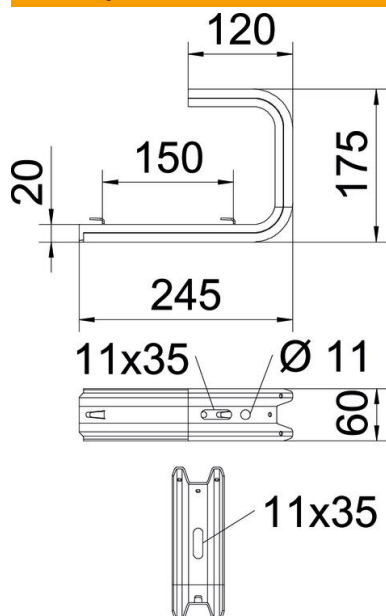

Tehnicki list

TP-zidni i plafonski lučni nosač FS

Broj artikla: 6365922

TP-zidna i konzola nosača sa steznim vezicama za pričvršćivanje mrežastih nosača kablova bez upotrebe vijaka.
Ako se lučni nosač pričvršćuje direktno na zid ili plafon, zbog stabilnosti bi uvek trebalo upotrebiti odstojnik tipa DS 4.
Maksimalna bočna visina nosača kablova iznosi 60 mm.

Maksimalna bočna visina nosača kablova iznosi 60 mm.

St čelik

FS pocinkovani lim

Matični podaci

Broj artikla	6365922
Tip	TPDG 245 FS
Oznaka 1	TPDG nosač
Oznaka 2	za mrežasti nosač kablova
Proizvođač	OBO
Dimenzija	B245mm
Materijal	Čelik
Površina	hladno pocinkovano
Standard za površinu	DIN EN 10346
Najmanja prodajna jedinica	5
Jedinica količine	Komad
Težina	67 kg
Jedinica težine	kg/100 pari

Tehnicki list

TP-zidni i plafonski lučni nosač FS

Broj artikla: 6365922

Dimenzije

Dužina	175 mm
Širina	245 mm
Visina	60 mm
Dimenzija B	245 mm
Dimenzija L	150 mm

Zat'az

Param

Maks. op
blova na

Tehnički podaci

Varijanta	Plafonski nosač (C-nosač)
F u kN plafon	0,8 kN
F u kN zid	0,87 kN
Održavanje funkcionalnosti	ne
za širinu maks.	200 mm
za širinu min.	200
Odgovara za mrežasti nosač kablova	da
Podobno za lestvičasti nosač kablova	ne
Odgovara za nosač kablova	ne
Odgovara za širinu kanala/lestvičastih nosača	200 mm