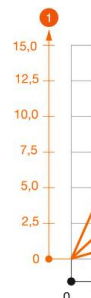

Maksimalna bočna visina nosača kablova iznosi 60 mm.

St čelik

FS pocinkovani lim

Matični podaci

Broj artikla	6365922
Tip	TPDG 245 FS
Oznaka 1	TPDG nosač
Oznaka 2	za mrežasti nosač kablova
Proizvođač	OBO
Dimenzija	B245mm
Materijal	Čelik
Površina	hladno pocinkovano
Standard za površinu	DIN EN 10346
Najmanja prodajna jedinica	5
Jedinica količine	Komad
Težina	67 kg
Jedinica težine	kg/100 pari

Tehnicki list

TP-zidni i plafonski lučni nosač FS

Broj artikla: 6365922

Dimenzije

Dužina	175 mm
Širina	245 mm
Visina	60 mm
Dimenzija B	245 mm
Dimenzija L	150 mm

Zat'az

Param

Maks. op
blova na

Tehnički podaci

Varijanta	Plafonski nosač (C-nosač)
F u kN plafon	0,8 kN
F u kN zid	0,87 kN
Održavanje funkcionalnosti	ne
za širinu maks.	200 mm
za širinu min.	200
Odgovara za mrežasti nosač kablova	da
Podobno za lestvičasti nosač kablova	ne
Odgovara za nosač kablova	ne
Odgovara za širinu kanala/lestvičastih nosača	200 mm